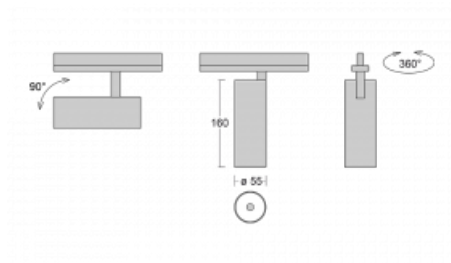

# Vali55

178-100U-10GDE/940, W

Svítidla Vali55 jsou svými rozměry nejmenším válcovými svítidly v naší nabídce. Vali55 mají 4 druhy reflektorů s různými úhly poloviční svítivosti, díky čemuž nabízí i velké variace světelných výstupů. Svítidla mají velmi subtilní minimalistický tvar, a tak se hodí do mnoha interiérů, ve kterých působí decentně a nenápadně. Vali55 mohou být přisazená, závěsná či polovestavná, a tak roste jejich oblast použití. Díky těmto vlastnostem naleznou uplatnění v obchodních prostorech, barech či hotelech nebo rezidencích.

## Technický výkres

Typ montáže	Vestavné
Typ vyzařování	Přímé
Tvar svítidla	Kruhové
Barva svítidla	Bílá
Materiál	Hliník
Životnost	L80/B20 50 000 hodin
Záruka	5 let
Popis svítidla	Svítidlo polovestavné
Rozměry	ø 55 mm × 160 mm
Hmotnost	0.65 kg
Světelný zdroj	LED MODUL
Druh optiky	Reflektor
Světelný tok	1250 lm ± 10 %
Teplota chromatičnosti	4000 K studená bílá
Měrný výkon	92 lm/W
MacAdam zdroje	3
Index podání barev	90
Vyzařovací úhel	27°
Příkon svítidla	13.6 W ± 10 %
Zapojení svítidla	Předřadník nestmívatelný
Elektrické napětí	220-240V
Frekvence	50/60Hz