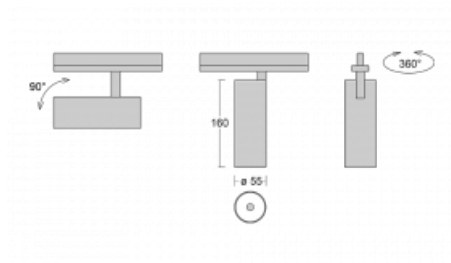

Svítidlo

Vali55

178-100U-10GDE/940, S

Svítidla Vali55 jsou svými rozměry nejmenším válcovými svítidly v naší nabídce. Vali55 mají 4 druhy reflektorů s různými úhly poloviční svítivosti, díky čemuž nabízí i velké variace světelných výstupů. Svítidla mají velmi subtilní minimalistický tvar, a tak se hodí do mnoha interiérů, ve kterých působí decentně a nenápadně. Vali55 mohou být přisazená, závěsná či polovestavná, a tak roste jejich oblast použití. Díky těmto vlastnostem naleznou uplatnění v obchodních prostorech, barech či hotelech nebo rezidencích.

Technický výkres

Typ montáže	Vestavné
Typ vyzařování	Přímé
Tvar svítidla	Kruhové
Barva svítidla	Stříbrná
Materiál	Hliník
Životnost	L80/B20 50 000 hodin
Záruka	60 měsíců
Popis svítidla	Svítidlo polovestavné
Rozměry	ø 55 mm × 160 mm
Hmotnost	0.65 kg
Světelný zdroj	LED MODUL
Druh optiky	Reflektor
Světelný tok*	1250 lm ± 10 %
Teplota chromatičnosti	4000 K studená bílá
Měrný výkon	92 lm/W
MacAdam zdroje	3
Index podání barev	90
Vyzařovací úhel	27°
Příkon svítidla	13.6 W ± 10 %
Zapojení svítidla	Předřadník nestmívatelný
Elektrické napětí	220-240V
Frekvence	50/60Hz