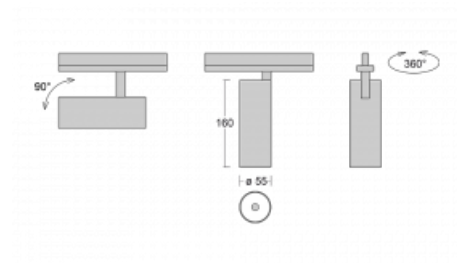

Svítidlo

Vali55

178-100U-10GDE/940, B

Svítidla Vali55 jsou svými rozměry nejmenším válcovými svítidly v naší nabídce. Vali55 mají 4 druhy reflektorů s různými úhly poloviční svítivosti, díky čemuž nabízí i velké variace světelných výstupů. Svítidla mají velmi subtilní minimalistický tvar, a tak se hodí do mnoha interiérů, ve kterých působí decentně a nenápadně. Vali55 mohou být přisazená, závěsná či polovestavná, a tak roste jejich oblast použití. Díky těmto vlastnostem naleznou uplatnění v obchodních prostorech, barech či hotelech nebo rezidencích.

Technický výkres

Typ montáže	Vestavné
Typ vyzařování	Přímé
Tvar svítidla	Kruhové
Barva svítidla	Černá
Materiál	Hliník
Životnost	L80/B20 50 000 hodin
Záruka	60 měsíců
Popis svítidla	Svítidlo polovestavné
Rozměry	ø 55 mm × 160 mm
Hmotnost	0.65 kg
Světelný zdroj	LED MODUL
Druh optiky	Reflektor
Světelný tok*	1250 lm ± 10 %
Teplota chromatičnosti	4000 K studená bílá
Měrný výkon	92 lm/W
MacAdam zdroje	3
Index podání barev	90
Vyzařovací úhel	27°
Příkon svítidla	13.6 W ± 10 %
Zapojení svítidla	Předřadník nestmívatelný
Elektrické napětí	220-240V
Frekvence	50/60Hz