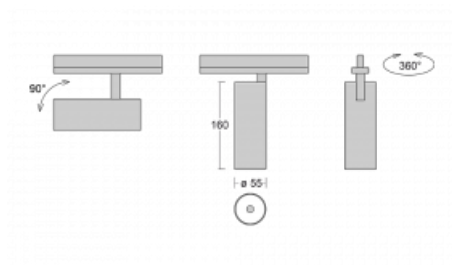

Svítidlo

Vali55

178-100U-10GDD/930, W

Svítidla Vali55 jsou svými rozměry nejmenším válcovými svítidly v naší nabídce. Vali55 mají 4 druhy reflektorů s různými úhly poloviční svítivosti, díky čemuž nabízí i velké variace světelných výstupů. Svítidla mají velmi subtilní minimalistický tvar, a tak se hodí do mnoha interiérů, ve kterých působí decentně a nenápadně. Vali55 mohou být přisazená, závěsná či polovestavná, a tak roste jejich oblast použití. Díky těmto vlastnostem naleznou uplatnění v obchodních prostorech, barech či hotelech nebo rezidencích.

Technický výkres

Typ montáže	Vestavné
Typ vyzařování	Přímé
Tvar svítidla	Kruhové
Barva svítidla	Bílá
Materiál	Hliník
Životnost	L80/B20 50 000 hodin
Záruka	5 let
Popis svítidla	Svítidlo polovestavné
Rozměry	ø 55 mm × 160 mm
Světelný zdroj	LED MODUL
Druh optiky	Reflektor
Světelný tok*	1200 lm
Teplota chromatičnosti	3000 K teplá bílá
Měrný výkon	88 lm/W
MacAdam zdroje	3
Index podání barev	90
Vyzařovací úhel	27°
Příkon svítidla*	13.6 W
Zapojení svítidla	DALI
Elektrické napětí	220-240V
Frekvence	50/60Hz