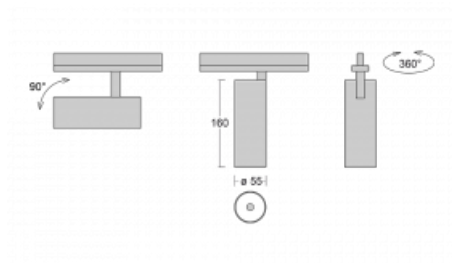

Svítidlo

Vali55

178-100U-10GDD/930, S

Svítidla Vali55 jsou svými rozměry nejmenším válcovými svítidly v naší nabídce. Vali55 mají 4 druhy reflektorů s různými úhly poloviční svítivosti, díky čemuž nabízí i velké variace světelných výstupů. Svítidla mají velmi subtilní minimalistický tvar, a tak se hodí do mnoha interiérů, ve kterých působí decentně a nenápadně. Vali55 mohou být přisazená, závěsná či polovestavná, a tak roste jejich oblast použití. Díky těmto vlastnostem naleznou uplatnění v obchodních prostorech, barech či hotelech nebo rezidencích.

Technický výkres

Typ montáže	Vestavné
Typ vyzařování	Přímé
Tvar svítidla	Kruhové
Barva svítidla	Stříbrná
Materiál	Hliník
Životnost	L80/B20 50 000 hodin
Záruka	60 měsíců
Popis svítidla	Svítidlo polovestavné
Rozměry	ø 55 mm × 160 mm
Světelný zdroj	LED MODUL
Druh optiky	Reflektor
Světelný tok*	1200 lm ± 10 %
Teplota chromatičnosti	3000 K teplá bílá
Měrný výkon	88 lm/W
MacAdam zdroje	3
Index podání barev	90
Vyzařovací úhel	27°
Příkon svítidla	13.6 W ± 10 %
Zapojení svítidla	Stmívatelné DALI
Elektrické napětí	220-240V
Frekvence	50/60Hz