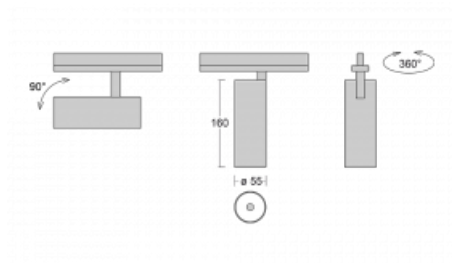

Svítidlo

Vali55

178-100U-10GDD/930, B

Svítidla Vali55 jsou svými rozměry nejmenším válcovými svítidly v naší nabídce. Vali55 mají 4 druhy reflektorů s různými úhly poloviční svítivosti, díky čemuž nabízí i velké variace světelných výstupů. Svítidla mají velmi subtilní minimalistický tvar, a tak se hodí do mnoha interiérů, ve kterých působí decentně a nenápadně. Vali55 mohou být přisazená, závěsná či polovestavná, a tak roste jejich oblast použití. Díky těmto vlastnostem naleznou uplatnění v obchodních prostorech, barech či hotelech nebo rezidencích.

Technický výkres

Typ montáže	Vestavné
Typ vyzařování	Přímé
Tvar svítidla	Kruhové
Barva svítidla	Černá
Materiál	Hliník
Životnost	L80/B20 50 000 hodin
Záruka	5 let
Popis svítidla	Svítidlo polovestavné
Rozměry	ø 55 mm × 160 mm
Světelný zdroj	LED MODUL
Druh optiky	Reflektor
Světelný tok*	1200 lm
Teplota chromatičnosti	3000 K teplá bílá
Měrný výkon	88 lm/W
MacAdam zdroje	3
Index podání barev	90
Vyzařovací úhel	27°
Příkon svítidla*	13.6 W
Zapojení svítidla	DALI
Elektrické napětí	220-240V
Frekvence	50/60Hz