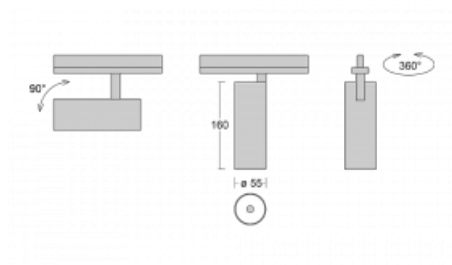

Svítidlo

Vali55

178-100S-10GGE/940, W

Svítidla Vali55 jsou svými rozměry nejmenším válcovými svítidly v naší nabídce. Vali55 mají 4 druhy reflektorů s různými úhly poloviční svítivosti, díky čemuž nabízí i velké variace světelných výstupů. Svítidla mají velmi subtilní minimalistický tvar, a tak se hodí do mnoha interiérů, ve kterých působí decentně a nenápadně. Vali55 mohou být přisazená, závěsná či polovestavná, a tak roste jejich oblast použití. Díky těmto vlastnostem naleznou uplatnění v obchodních prostorech, barech či hotelech nebo rezidencích.

Technický výkres

Typ montáže	Vestavné
Typ vyzařování	Přímé
Tvar svítidla	Kruhové
Barva svítidla	Bílá
Materiál	Hliník
Životnost	L80/B20 50 000 hodin
Záruka	5 let
Popis svítidla	Svítidlo polovestavné
Rozměry	ø 55 mm × 160 mm
Světelný zdroj	LED MODUL
Druh optiky	Reflektor
Světelný tok*	1750 lm
Teplota chromatičnosti	4000 K studená bílá
Měrný výkon	88 lm/W
MacAdam zdroje	3
Index podání barev	90
Vyzařovací úhel	17°
Příkon svítidla*	20 W
Zapojení svítidla	ON/OFF
Elektrické napětí	220-240V
Frekvence	50/60Hz