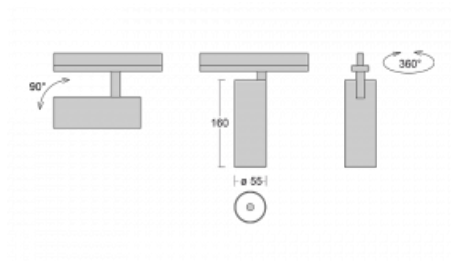

Svítidlo

Vali55

178-100S-10GGE/940, S

Svítidla Vali55 jsou svými rozměry nejmenším válcovými svítidly v naší nabídce. Vali55 mají 4 druhy reflektorů s různými úhly poloviční svítivosti, díky čemuž nabízí i velké variace světelných výstupů. Svítidla mají velmi subtilní minimalistický tvar, a tak se hodí do mnoha interiérů, ve kterých působí decentně a nenápadně. Vali55 mohou být přisazená, závěsná či polovestavná, a tak roste jejich oblast použití. Díky těmto vlastnostem naleznou uplatnění v obchodních prostorech, barech či hotelech nebo rezidencích.

Technický výkres

Typ montáže	Vestavné
Typ vyzařování	Přímé
Tvar svítidla	Kruhové
Barva svítidla	Stříbrná
Materiál	Hliník
Životnost	L80/B20 50 000 hodin
Záruka	5 let
Popis svítidla	Svítidlo polovestavné
Rozměry	ø 55 mm × 160 mm
Světelný zdroj	LED MODUL
Druh optiky	Reflektor
Světelný tok*	1750 lm
Teplota chromatičnosti	4000 K studená bílá
Měrný výkon	88 lm/W
MacAdam zdroje	3
Index podání barev	90
Vyzařovací úhel	17°
Příkon svítidla*	20 W
Zapojení svítidla	ON/OFF
Elektrické napětí	220-240V
Frekvence	50/60Hz