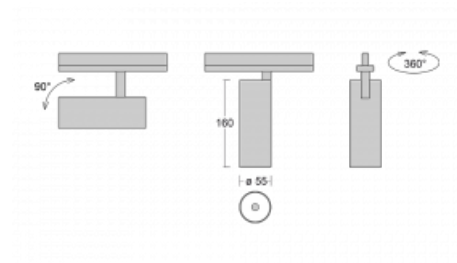

# Vali55

178-100S-10GGE/940, B

Svítidla Vali55 jsou svými rozměry nejmenším válcovými svítidly v naší nabídce. Vali55 mají 4 druhy reflektorů s různými úhly poloviční svítivosti, díky čemuž nabízí i velké variace světelných výstupů. Svítidla mají velmi subtilní minimalistický tvar, a tak se hodí do mnoha interiérů, ve kterých působí decentně a nenápadně. Vali55 mohou být přisazená, závěsná či polovestavná, a tak roste jejich oblast použití. Díky těmto vlastnostem naleznou uplatnění v obchodních prostorech, barech či hotelech nebo rezidencích.

## Technický výkres

Typ montáže	Vestavné
Typ vyzařování	Přímé
Tvar svítidla	Kruhové
Barva svítidla	Černá
Materiál	Hliník
Životnost	L80/B20 50 000 hodin
Záruka	60 měsíců
Popis svítidla	Svítidlo polovestavné
Rozměry	ø 55 mm × 160 mm
Světelný zdroj	LED MODUL
Druh optiky	Reflektor
Světelný tok*	1750 lm ± 10 %
Teplota chromatičnosti	4000 K studená bílá
Měrný výkon	88 lm/W
MacAdam zdroje	3
Index podání barev	90
Vyzařovací úhel	17°
Příkon svítidla	20 W ± 10 %
Zapojení svítidla	Předradník nestmívatelný
Elektrické napětí	220-240V
Frekvence	50/60Hz