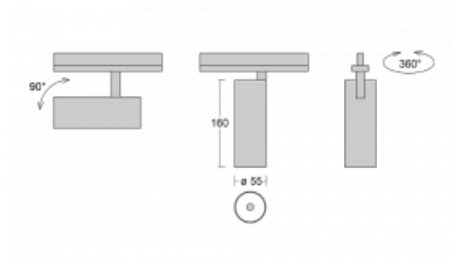

Svítidlo

Vali55

178-100S-10GGE/930, S

Svítidla Vali55 jsou svými rozměry nejmenším válcovými svítidly v naší nabídce. Vali55 mají 4 druhy reflektorů s různými úhly poloviční svítivosti, díky čemuž nabízí i velké variace světelných výstupů. Svítidla mají velmi subtilní minimalistický tvar, a tak se hodí do mnoha interiérů, ve kterých působí decentně a nenápadně. Vali55 mohou být přisazená, závěsná či polovestavná, a tak roste jejich oblast použití. Díky těmto vlastnostem naleznou uplatnění v obchodních prostorech, barech či hotelech nebo rezidencích.

Technický výkres

Typ montáže	Vestavné
Typ vyzařování	Přímé
Tvar svítidla	Kruhové
Barva svítidla	Stříbrná
Materiál	Hliník
Životnost	L80/B20 50 000 hodin
Záruka	5 let
Popis svítidla	Svítidlo polovestavné
Rozměry	ø 55 mm × 160 mm
Světelný zdroj	LED MODUL
Druh optiky	Reflektor
Světelný tok*	1650 lm
Teplota chromatičnosti	3000 K teplá bílá
Měrný výkon	83 lm/W
MacAdam zdroje	3
Index podání barev	90
Vyzařovací úhel	17°
Příkon svítidla*	20 W
Zapojení svítidla	ON/OFF
Elektrické napětí	220-240V
Frekvence	50/60Hz