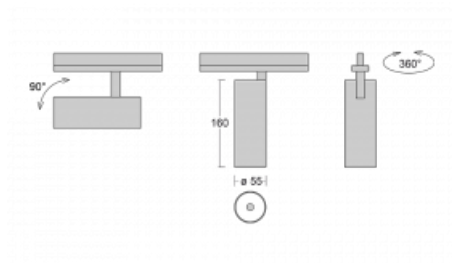

Svítidlo

Vali55

178-100S-10GGE/930, B

Svítidla Vali55 jsou svými rozměry nejmenším válcovými svítidly v naší nabídce. Vali55 mají 4 druhy reflektorů s různými úhly poloviční svítivosti, díky čemuž nabízí i velké variace světelných výstupů. Svítidla mají velmi subtilní minimalistický tvar, a tak se hodí do mnoha interiérů, ve kterých působí decentně a nenápadně. Vali55 mohou být přisazená, závěsná či polovestavná, a tak roste jejich oblast použití. Díky těmto vlastnostem naleznou uplatnění v obchodních prostorech, barech či hotelech nebo rezidencích.

Technický výkres

Typ montáže	Vestavné
Typ vyzařování	Přímé
Tvar svítidla	Kruhové
Barva svítidla	Černá
Materiál	Hliník
Životnost	L80/B20 50 000 hodin
Záruka	5 let
Popis svítidla	Svítidlo polovestavné
Rozměry	ø 55 mm × 160 mm
Světelný zdroj	LED MODUL
Druh optiky	Reflektor
Světelný tok*	1650 lm
Teplota chromatičnosti	3000 K teplá bílá
Měrný výkon	83 lm/W
MacAdam zdroje	3
Index podání barev	90
Vyzařovací úhel	17°
Příkon svítidla*	20 W
Zapojení svítidla	ON/OFF
Elektrické napětí	220-240V
Frekvence	50/60Hz

 **CE IP 20**

*±10 %

Ke stažení

Montážní návod

Fotografie