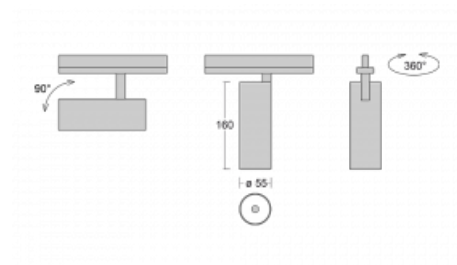

# Vali55

178-100S-10GGD/940, S

Svítidla Vali55 jsou svými rozměry nejmenším válcovými svítidly v naší nabídce. Vali55 mají 4 druhy reflektorů s různými úhly poloviční svítivosti, díky čemuž nabízí i velké variace světelných výstupů. Svítidla mají velmi subtilní minimalistický tvar, a tak se hodí do mnoha interiérů, ve kterých působí decentně a nenápadně. Vali55 mohou být přisazená, závěsná či polovestavná, a tak roste jejich oblast použití. Díky těmto vlastnostem naleznou uplatnění v obchodních prostorech, barech či hotelech nebo rezidencích.

## Technický výkres

Typ montáže	Vestavné
Typ vyzařování	Přímé
Tvar svítidla	Kruhové
Barva svítidla	Stříbrná
Materiál	Hliník
Životnost	L80/B20 50 000 hodin
Záruka	60 měsíců
Popis svítidla	Svítidlo polovestavné
Rozměry	ø 55 mm × 160 mm
Světelný zdroj	LED MODUL
Druh optiky	Reflektor
Světelný tok*	1750 lm ± 10 %
Teplota chromatičnosti	4000 K studená bílá
Měrný výkon	88 lm/W
MacAdam zdroje	3
Index podání barev	90
Vyzařovací úhel	17°
Příkon svítidla	20 W ± 10 %
Zapojení svítidla	Stmívatelné DALI
Elektrické napětí	220-240V
Frekvence	50/60Hz