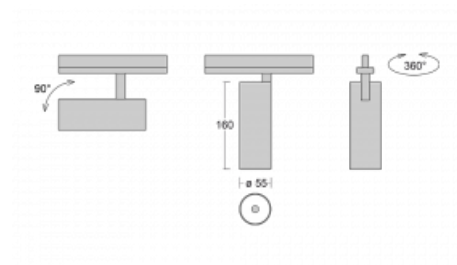

# Vali55

178-100S-10GGD/940, S

Svítidla Vali55 jsou svými rozměry nejmenším válcovými svítidly v naší nabídce. Vali55 mají 4 druhy reflektorů s různými úhly poloviční svítivosti, díky čemuž nabízí i velké variace světelných výstupů. Svítidla mají velmi subtilní minimalistický tvar, a tak se hodí do mnoha interiérů, ve kterých působí decentně a nenápadně. Vali55 mohou být přisazená, závěsná či polovestavná, a tak roste jejich oblast použití. Díky těmto vlastnostem naleznou uplatnění v obchodních prostorech, barech či hotelech nebo rezidencích.

## Technický výkres

Typ montáže	Vestavné
Typ vyzařování	Přímé
Tvar svítidla	Kruhové
Barva svítidla	Stříbrná
Materiál	Hliník
Životnost	L80/B20 50 000 hodin
Záruka	5 let
Popis svítidla	Svítidlo polovestavné
Rozměry	ø 55 mm × 160 mm
Světelný zdroj	LED MODUL
Druh optiky	Reflektor
Světelný tok*	1750 lm
Teplota chromatičnosti	4000 K studená bílá
Měrný výkon	88 lm/W
MacAdam zdroje	3
Index podání barev	90
Vyzařovací úhel	17°
Příkon svítidla*	20 W
Zapojení svítidla	DALI
Elektrické napětí	220-240V
Frekvence	50/60Hz