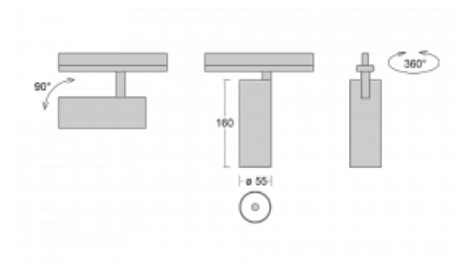

Svítidlo

Vali55

178-100S-10GGD/940, B

Svítidla Vali55 jsou svými rozměry nejmenším válcovými svítidly v naší nabídce. Vali55 mají 4 druhy reflektorů s různými úhly poloviční svítivosti, díky čemuž nabízí i velké variace světelných výstupů. Svítidla mají velmi subtilní minimalistický tvar, a tak se hodí do mnoha interiérů, ve kterých působí decentně a nenápadně. Vali55 mohou být přisazená, závěsná či polovestavná, a tak roste jejich oblast použití. Díky těmto vlastnostem naleznou uplatnění v obchodních prostorech, barech či hotelech nebo rezidencích.

Technický výkres

Typ montáže	Vestavné
Typ vyzařování	Přímé
Tvar svítidla	Kruhové
Barva svítidla	Černá
Materiál	Hliník
Životnost	L80/B20 50 000 hodin
Záruka	60 měsíců
Popis svítidla	Svítidlo polovestavné
Rozměry	ø 55 mm × 160 mm
Světelný zdroj	LED MODUL
Druh optiky	Reflektor
Světelný tok*	1750 lm ± 10 %
Teplota chromatičnosti	4000 K studená bílá
Měrný výkon	88 lm/W
MacAdam zdroje	3
Index podání barev	90
Vyzařovací úhel	17°
Příkon svítidla	20 W ± 10 %
Zapojení svítidla	Stmívatelné DALI
Elektrické napětí	220-240V
Frekvence	50/60Hz