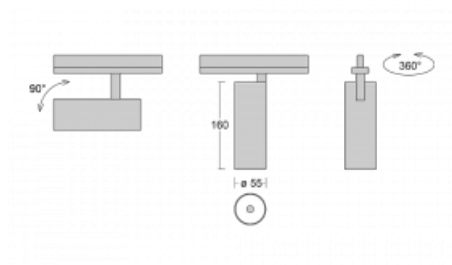

# Vali55

178-100S-10GGD/930, W

Svítidla Vali55 jsou svými rozměry nejmenším válcovými svítidly v naší nabídce. Vali55 mají 4 druhy reflektorů s různými úhly poloviční svítivosti, díky čemuž nabízí i velké variace světelných výstupů. Svítidla mají velmi subtilní minimalistický tvar, a tak se hodí do mnoha interiérů, ve kterých působí decentně a nenápadně. Vali55 mohou být přisazená, závěsná či polovestavná, a tak roste jejich oblast použití. Díky těmto vlastnostem naleznou uplatnění v obchodních prostorech, barech či hotelech nebo rezidencích.

## Technický výkres

Typ montáže	Vestavné
Typ vyzařování	Přímé
Tvar svítidla	Kruhové
Barva svítidla	Bílá
Materiál	Hliník
Životnost	L80/B20 50 000 hodin
Záruka	5 let
Popis svítidla	Svítidlo polovestavné
Rozměry	ø 55 mm × 160 mm
Světelný zdroj	LED MODUL
Druh optiky	Reflektor
Světelný tok*	1650 lm
Teplota chromatičnosti	3000 K teplá bílá
Měrný výkon	83 lm/W
MacAdam zdroje	3
Index podání barev	90
Vyzařovací úhel	17°
Příkon svítidla*	20 W
Zapojení svítidla	DALI
Elektrické napětí	220-240V
Frekvence	50/60Hz