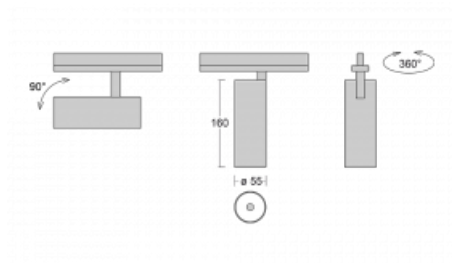

Svítidlo

Vali55

178-100S-10GGD/930, S

Svítidla Vali55 jsou svými rozměry nejmenším válcovými svítidly v naší nabídce. Vali55 mají 4 druhy reflektorů s různými úhly poloviční svítivosti, díky čemuž nabízí i velké variace světelných výstupů. Svítidla mají velmi subtilní minimalistický tvar, a tak se hodí do mnoha interiérů, ve kterých působí decentně a nenápadně. Vali55 mohou být přisazená, závěsná či polovestavná, a tak roste jejich oblast použití. Díky těmto vlastnostem naleznou uplatnění v obchodních prostorech, barech či hotelech nebo rezidencích.

Technický výkres

Typ montáže	Vestavné
Typ vyzařování	Přímé
Tvar svítidla	Kruhové
Barva svítidla	Stříbrná
Materiál	Hliník
Životnost	L80/B20 50 000 hodin
Záruka	5 let
Popis svítidla	Svítidlo polovestavné
Rozměry	ø 55 mm × 160 mm
Světelný zdroj	LED MODUL
Druh optiky	Reflektor
Světelný tok*	1650 lm
Teplota chromatičnosti	3000 K teplá bílá
Měrný výkon	83 lm/W
MacAdam zdroje	3
Index podání barev	90
Vyzařovací úhel	17°
Příkon svítidla*	20 W
Zapojení svítidla	DALI
Elektrické napětí	220-240V
Frekvence	50/60Hz