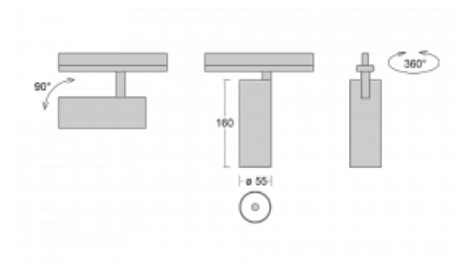

# Vali55

178-100S-10GGD/930, B

Svítidla Vali55 jsou svými rozměry nejmenším válcovými svítidly v naší nabídce. Vali55 mají 4 druhy reflektorů s různými úhly poloviční svítivosti, díky čemuž nabízí i velké variace světelných výstupů. Svítidla mají velmi subtilní minimalistický tvar, a tak se hodí do mnoha interiérů, ve kterých působí decentně a nenápadně. Vali55 mohou být přisazená, závěsná či polovestavná, a tak roste jejich oblast použití. Díky těmto vlastnostem naleznou uplatnění v obchodních prostorech, barech či hotelech nebo rezidencích.

## Technický výkres

Typ montáže	Vestavné
Typ vyzařování	Přímé
Tvar svítidla	Kruhové
Barva svítidla	Černá
Materiál	Hliník
Životnost	L80/B20 50 000 hodin
Záruka	5 let
Popis svítidla	Svítidlo polovestavné
Rozměry	ø 55 mm × 160 mm
Světelný zdroj	LED MODUL
Druh optiky	Reflektor
Světelný tok*	1650 lm
Teplota chromatičnosti	3000 K teplá bílá
Měrný výkon	83 lm/W
MacAdam zdroje	3
Index podání barev	90
Vyzařovací úhel	17°
Příkon svítidla*	20 W
Zapojení svítidla	DALI
Elektrické napětí	220-240V
Frekvence	50/60Hz