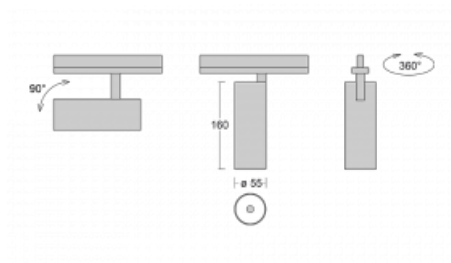

Svítidlo

Vali55

178-100S-10GDE/930, W

Svítidla Vali55 jsou svými rozměry nejmenším válcovými svítidly v naší nabídce. Vali55 mají 4 druhy reflektorů s různými úhly poloviční svítivosti, díky čemuž nabízí i velké variace světelných výstupů. Svítidla mají velmi subtilní minimalistický tvar, a tak se hodí do mnoha interiérů, ve kterých působí decentně a nenápadně. Vali55 mohou být přisazená, závěsná či polovestavná, a tak roste jejich oblast použití. Díky těmto vlastnostem naleznou uplatnění v obchodních prostorech, barech či hotelech nebo rezidencích.

Technický výkres

Typ montáže	Vestavné
Typ vyzařování	Přímé
Tvar svítidla	Kruhové
Barva svítidla	Bílá
Materiál	Hliník
Životnost	L80/B20 50 000 hodin
Záruka	5 let
Popis svítidla	Svítidlo polovestavné
Rozměry	ø 55 mm × 160 mm
Světelný zdroj	LED MODUL
Druh optiky	Reflektor
Světelný tok*	1200 lm
Teplota chromatičnosti	3000 K teplá bílá
Měrný výkon	88 lm/W
MacAdam zdroje	3
Index podání barev	90
Vyzařovací úhel	17°
Příkon svítidla*	13.6 W
Zapojení svítidla	ON/OFF
Elektrické napětí	220-240V
Frekvence	50/60Hz

 **CE IP 20**

*±10 %

Ke stažení

Montážní návod

Fotografie