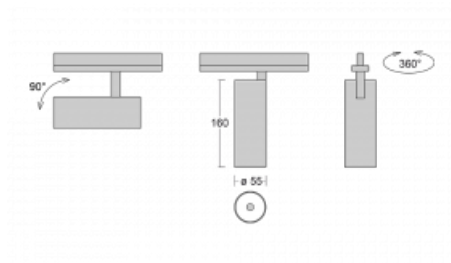

Svítidlo

Vali55

178-100S-10GDE/930, S

Svítidla Vali55 jsou svými rozměry nejmenším válcovými svítidly v naší nabídce. Vali55 mají 4 druhy reflektorů s různými úhly poloviční svítivosti, díky čemuž nabízí i velké variace světelných výstupů. Svítidla mají velmi subtilní minimalistický tvar, a tak se hodí do mnoha interiérů, ve kterých působí decentně a nenápadně. Vali55 mohou být přisazená, závěsná či polovestavná, a tak roste jejich oblast použití. Díky těmto vlastnostem naleznou uplatnění v obchodních prostorech, barech či hotelech nebo rezidencích.

Technický výkres

Typ montáže	Vestavné
Typ vyzařování	Přímé
Tvar svítidla	Kruhové
Barva svítidla	Stříbrná
Materiál	Hliník
Životnost	L80/B20 50 000 hodin
Záruka	5 let
Popis svítidla	Svítidlo polovestavné
Rozměry	ø 55 mm × 160 mm
Světelný zdroj	LED MODUL
Druh optiky	Reflektor
Světelný tok*	1200 lm
Teplota chromatičnosti	3000 K teplá bílá
Měrný výkon	88 lm/W
MacAdam zdroje	3
Index podání barev	90
Vyzařovací úhel	17°
Příkon svítidla*	13.6 W
Zapojení svítidla	ON/OFF
Elektrické napětí	220-240V
Frekvence	50/60Hz