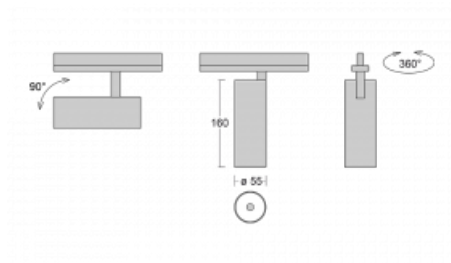

# Vali55

178-100S-10GDE/930, B

Svítidla Vali55 jsou svými rozměry nejmenším válcovými svítidly v naší nabídce. Vali55 mají 4 druhy reflektorů s různými úhly poloviční svítivosti, díky čemuž nabízí i velké variace světelných výstupů. Svítidla mají velmi subtilní minimalistický tvar, a tak se hodí do mnoha interiérů, ve kterých působí decentně a nenápadně. Vali55 mohou být přisazená, závěsná či polovestavná, a tak roste jejich oblast použití. Díky těmto vlastnostem naleznou uplatnění v obchodních prostorech, barech či hotelech nebo rezidencích.

## Technický výkres

Typ montáže	Vestavné
Typ vyzařování	Přímé
Tvar svítidla	Kruhové
Barva svítidla	Černá
Materiál	Hliník
Životnost	L80/B20 50 000 hodin
Záruka	60 měsíců
Popis svítidla	Svítidlo polovestavné
Rozměry	ø 55 mm × 160 mm
Světelný zdroj	LED MODUL
Druh optiky	Reflektor
Světelný tok*	1200 lm ± 10 %
Teplota chromatičnosti	3000 K teplá bílá
Měrný výkon	88 lm/W
MacAdam zdroje	3
Index podání barev	90
Vyzařovací úhel	17°
Příkon svítidla	13.6 W ± 10 %
Zapojení svítidla	Předradník nestmívatelný
Elektrické napětí	220-240V
Frekvence	50/60Hz