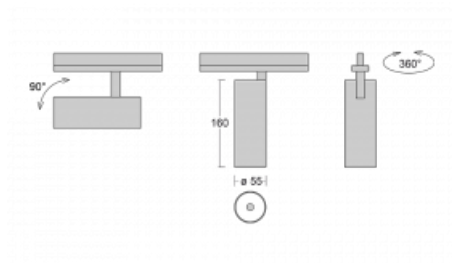

Svítidlo

Vali55

178-100S-10GDD/940, W

Svítidla Vali55 jsou svými rozměry nejmenším válcovými svítidly v naší nabídce. Vali55 mají 4 druhy reflektorů s různými úhly poloviční svítivosti, díky čemuž nabízí i velké variace světelných výstupů. Svítidla mají velmi subtilní minimalistický tvar, a tak se hodí do mnoha interiérů, ve kterých působí decentně a nenápadně. Vali55 mohou být přisazená, závěsná či polovestavná, a tak roste jejich oblast použití. Díky těmto vlastnostem naleznou uplatnění v obchodních prostorech, barech či hotelech nebo rezidencích.

Technický výkres

Typ montáže	Vestavné
Typ vyzařování	Přímé
Tvar svítidla	Kruhové
Barva svítidla	Bílá
Materiál	Hliník
Životnost	L80/B20 50 000 hodin
Záruka	5 let
Popis svítidla	Svítidlo polovestavné
Rozměry	ø 55 mm × 160 mm
Světelný zdroj	LED MODUL
Druh optiky	Reflektor
Světelný tok*	1250 lm
Teplota chromatičnosti	4000 K studená bílá
Měrný výkon	92 lm/W
MacAdam zdroje	3
Index podání barev	90
Vyzařovací úhel	17°
Příkon svítidla*	13.6 W
Zapojení svítidla	DALI
Elektrické napětí	220-240V
Frekvence	50/60Hz