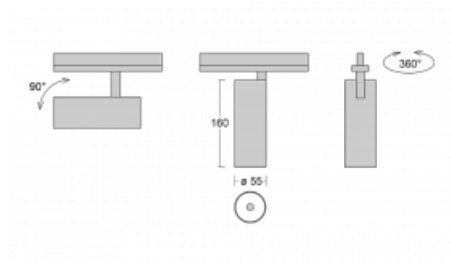

# Vali55

178-100S-10GDD/940, S

Svítidla Vali55 jsou svými rozměry nejmenším válcovými svítidly v naší nabídce. Vali55 mají 4 druhy reflektorů s různými úhly poloviční svítivosti, díky čemuž nabízí i velké variace světelných výstupů. Svítidla mají velmi subtilní minimalistický tvar, a tak se hodí do mnoha interiérů, ve kterých působí decentně a nenápadně. Vali55 mohou být přisazená, závěsná či polovestavná, a tak roste jejich oblast použití. Díky těmto vlastnostem naleznou uplatnění v obchodních prostorech, barech či hotelech nebo rezidencích.

## Technický výkres

Typ montáže	Vestavné
Typ vyzařování	Přímé
Tvar svítidla	Kruhové
Barva svítidla	Stříbrná
Materiál	Hliník
Životnost	L80/B20 50 000 hodin
Záruka	60 měsíců
Popis svítidla	Svítidlo polovestavné
Rozměry	ø 55 mm × 160 mm
Světelný zdroj	LED MODUL
Druh optiky	Reflektor
Světelný tok*	1250 lm ± 10 %
Teplota chromatičnosti	4000 K studená bílá
Měrný výkon	92 lm/W
MacAdam zdroje	3
Index podání barev	90
Vyzařovací úhel	17°
Příkon svítidla	13.6 W ± 10 %
Zapojení svítidla	Stmívatelné DALI
Elektrické napětí	220-240V
Frekvence	50/60Hz