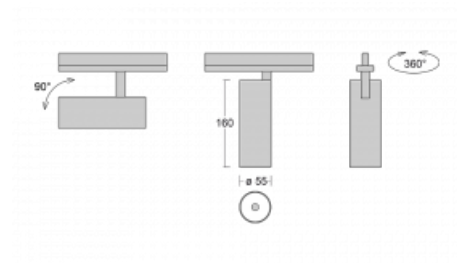

# Vali55

178-100S-10GDD/940, B

Svítidla Vali55 jsou svými rozměry nejmenším válcovými svítidly v naší nabídce. Vali55 mají 4 druhy reflektorů s různými úhly poloviční svítivosti, díky čemuž nabízí i velké variace světelných výstupů. Svítidla mají velmi subtilní minimalistický tvar, a tak se hodí do mnoha interiérů, ve kterých působí decentně a nenápadně. Vali55 mohou být přisazená, závěsná či polovestavná, a tak roste jejich oblast použití. Díky těmto vlastnostem naleznou uplatnění v obchodních prostorech, barech či hotelech nebo rezidencích.

## Technický výkres

Typ montáže	Vestavné
Typ vyzařování	Přímé
Tvar svítidla	Kruhové
Barva svítidla	Černá
Materiál	Hliník
Životnost	L80/B20 50 000 hodin
Záruka	60 měsíců
Popis svítidla	Svítidlo polovestavné
Rozměry	ø 55 mm × 160 mm
Světelný zdroj	LED MODUL
Druh optiky	Reflektor
Světelný tok*	1250 lm ± 10 %
Teplota chromatičnosti	4000 K studená bílá
Měrný výkon	92 lm/W
MacAdam zdroje	3
Index podání barev	90
Vyzařovací úhel	17°
Příkon svítidla	13.6 W ± 10 %
Zapojení svítidla	Stmívatelné DALI
Elektrické napětí	220-240V
Frekvence	50/60Hz