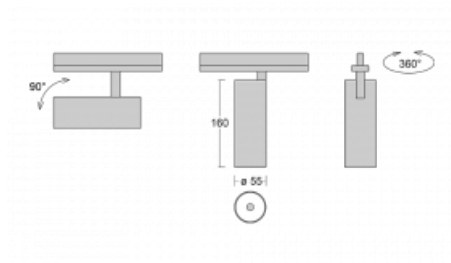

Svítidlo

Vali55

178-100S-10GDD/930, W

Svítidla Vali55 jsou svými rozměry nejmenším válcovými svítidly v naší nabídce. Vali55 mají 4 druhy reflektorů s různými úhly poloviční svítivosti, díky čemuž nabízí i velké variace světelných výstupů. Svítidla mají velmi subtilní minimalistický tvar, a tak se hodí do mnoha interiérů, ve kterých působí decentně a nenápadně. Vali55 mohou být přisazená, závěsná či polovestavná, a tak roste jejich oblast použití. Díky těmto vlastnostem naleznou uplatnění v obchodních prostorech, barech či hotelech nebo rezidencích.

Technický výkres

Typ montáže	Vestavné
Typ vyzařování	Přímé
Tvar svítidla	Kruhové
Barva svítidla	Bílá
Materiál	Hliník
Životnost	L80/B20 50 000 hodin
Záruka	60 měsíců
Popis svítidla	Svítidlo polovestavné
Rozměry	ø 55 mm × 160 mm
Světelný zdroj	LED MODUL
Druh optiky	Reflektor
Světelný tok*	1200 lm ± 10 %
Teplota chromatičnosti	3000 K teplá bílá
Měrný výkon	88 lm/W
MacAdam zdroje	3
Index podání barev	90
Vyzařovací úhel	17°
Příkon svítidla	13.6 W ± 10 %
Zapojení svítidla	Stmívatelné DALI
Elektrické napětí	220-240V
Frekvence	50/60Hz