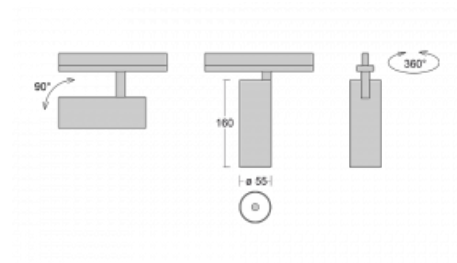

Svítidlo

Vali55

178-100S-10GDD/930, W

Svítidla Vali55 jsou svými rozměry nejmenším válcovými svítidly v naší nabídce. Vali55 mají 4 druhy reflektorů s různými úhly poloviční svítivosti, díky čemuž nabízí i velké variace světelných výstupů. Svítidla mají velmi subtilní minimalistický tvar, a tak se hodí do mnoha interiérů, ve kterých působí decentně a nenápadně. Vali55 mohou být přisazená, závěsná či polovestavná, a tak roste jejich oblast použití. Díky těmto vlastnostem naleznou uplatnění v obchodních prostorech, barech či hotelech nebo rezidencích.

Technický výkres

Typ montáže	Vestavné
Typ vyzařování	Přímé
Tvar svítidla	Kruhové
Barva svítidla	Bílá
Materiál	Hliník
Životnost	L80/B20 50 000 hodin
Záruka	5 let
Popis svítidla	Svítidlo polovestavné
Rozměry	ø 55 mm × 160 mm
Světelný zdroj	LED MODUL
Druh optiky	Reflektor
Světelný tok*	1200 lm
Teplota chromatičnosti	3000 K teplá bílá
Měrný výkon	88 lm/W
MacAdam zdroje	3
Index podání barev	90
Vyzařovací úhel	17°
Příkon svítidla*	13.6 W
Zapojení svítidla	DALI
Elektrické napětí	220-240V
Frekvence	50/60Hz