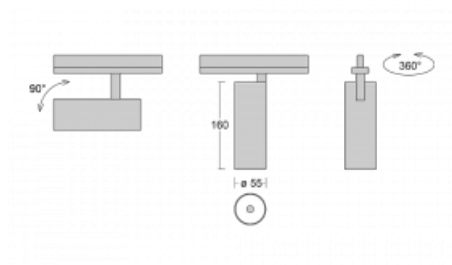

Svítidlo

Vali55

178-100S-10GDD/930, S

Svítidla Vali55 jsou svými rozměry nejmenším válcovými svítidly v naší nabídce. Vali55 mají 4 druhy reflektorů s různými úhly poloviční svítivosti, díky čemuž nabízí i velké variace světelných výstupů. Svítidla mají velmi subtilní minimalistický tvar, a tak se hodí do mnoha interiérů, ve kterých působí decentně a nenápadně. Vali55 mohou být přisazená, závěsná či polovestavná, a tak roste jejich oblast použití. Díky těmto vlastnostem naleznou uplatnění v obchodních prostorech, barech či hotelech nebo rezidencích.

Technický výkres

Typ montáže	Vestavné
Typ vyzařování	Přímé
Tvar svítidla	Kruhové
Barva svítidla	Stříbrná
Materiál	Hliník
Životnost	L80/B20 50 000 hodin
Záruka	60 měsíců
Popis svítidla	Svítidlo polovestavné
Rozměry	ø 55 mm × 160 mm
Světelný zdroj	LED MODUL
Druh optiky	Reflektor
Světelný tok*	1200 lm ± 10 %
Teplota chromatičnosti	3000 K teplá bílá
Měrný výkon	88 lm/W
MacAdam zdroje	3
Index podání barev	90
Vyzařovací úhel	17°
Příkon svítidla	13.6 W ± 10 %
Zapojení svítidla	Stmívatelné DALI
Elektrické napětí	220-240V
Frekvence	50/60Hz