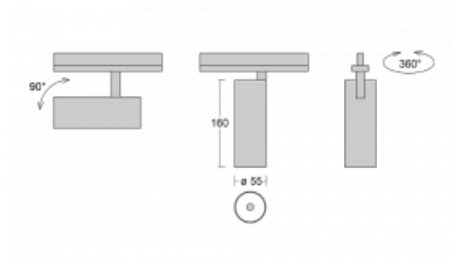

Svítidlo

Vali55

178-100S-10GDD/930, S

Svítidla Vali55 jsou svými rozměry nejmenším válcovými svítidly v naší nabídce. Vali55 mají 4 druhy reflektorů s různými úhly poloviční svítivosti, díky čemuž nabízí i velké variace světelných výstupů. Svítidla mají velmi subtilní minimalistický tvar, a tak se hodí do mnoha interiérů, ve kterých působí decentně a nenápadně. Vali55 mohou být přisazená, závěsná či polovestavná, a tak roste jejich oblast použití. Díky těmto vlastnostem naleznou uplatnění v obchodních prostorech, barech či hotelech nebo rezidencích.

Technický výkres

Typ montáže	Vestavné
Typ vyzařování	Přímé
Tvar svítidla	Kruhové
Barva svítidla	Stříbrná
Materiál	Hliník
Životnost	L80/B20 50 000 hodin
Záruka	5 let
Popis svítidla	Svítidlo polovestavné
Rozměry	ø 55 mm × 160 mm
Světelný zdroj	LED MODUL
Druh optiky	Reflektor
Světelný tok*	1200 lm
Teplota chromatičnosti	3000 K teplá bílá
Měrný výkon	88 lm/W
MacAdam zdroje	3
Index podání barev	90
Vyzařovací úhel	17°
Příkon svítidla*	13.6 W
Zapojení svítidla	DALI
Elektrické napětí	220-240V
Frekvence	50/60Hz