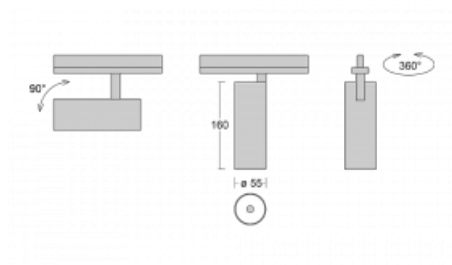

Svítidlo

Vali55

178-100S-10GDD/930, B

Svítidla Vali55 jsou svými rozměry nejmenším válcovými svítidly v naší nabídce. Vali55 mají 4 druhy reflektorů s různými úhly poloviční svítivosti, díky čemuž nabízí i velké variace světelných výstupů. Svítidla mají velmi subtilní minimalistický tvar, a tak se hodí do mnoha interiérů, ve kterých působí decentně a nenápadně. Vali55 mohou být přisazená, závěsná či polovestavná, a tak roste jejich oblast použití. Díky těmto vlastnostem naleznou uplatnění v obchodních prostorech, barech či hotelech nebo rezidencích.

Technický výkres

Typ montáže	Vestavné
Typ vyzařování	Přímé
Tvar svítidla	Kruhové
Barva svítidla	Černá
Materiál	Hliník
Životnost	L80/B20 50 000 hodin
Záruka	5 let
Popis svítidla	Svítidlo polovestavné
Rozměry	ø 55 mm × 160 mm
Světelný zdroj	LED MODUL
Druh optiky	Reflektor
Světelný tok*	1200 lm
Teplota chromatičnosti	3000 K teplá bílá
Měrný výkon	88 lm/W
MacAdam zdroje	3
Index podání barev	90
Vyzařovací úhel	17°
Příkon svítidla*	13.6 W
Zapojení svítidla	DALI
Elektrické napětí	220-240V
Frekvence	50/60Hz

 **CE IP 20**

*±10 %

Ke stažení

Montážní návod

Fotografie