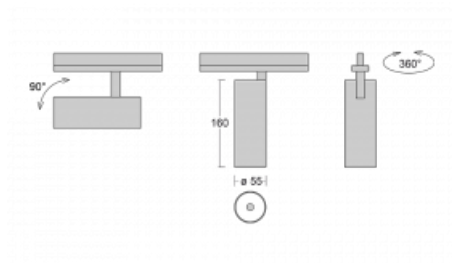

# Vali55

178-100F-10GGE/940, W

Svítidla Vali55 jsou svými rozměry nejmenším válcovými svítidly v naší nabídce. Vali55 mají 4 druhy reflektorů s různými úhly poloviční svítivosti, díky čemuž nabízí i velké variace světelných výstupů. Svítidla mají velmi subtilní minimalistický tvar, a tak se hodí do mnoha interiérů, ve kterých působí decentně a nenápadně. Vali55 mohou být přisazená, závěsná či polovestavná, a tak roste jejich oblast použití. Díky těmto vlastnostem naleznou uplatnění v obchodních prostorech, barech či hotelech nebo rezidencích.

## Technický výkres

Typ montáže	Vestavné
Typ vyzařování	Přímé
Tvar svítidla	Kruhové
Barva svítidla	Bílá
Materiál	Hliník
Životnost	L80/B20 50 000 hodin
Záruka	5 let
Popis svítidla	Svítidlo polovestavné
Rozměry	ø 55 mm × 160 mm
Hmotnost	0.62 kg
Světelný zdroj	LED MODUL
Druh optiky	Reflektor
Světelný tok*	1750 lm
Teplota chromatičnosti	4000 K studená bílá
Měrný výkon	88 lm/W
MacAdam zdroje	3
Index podání barev	90
Vyzařovací úhel	45°
Příkon svítidla*	20 W
Zapojení svítidla	ON/OFF
Elektrické napětí	220-240V
Frekvence	50/60Hz