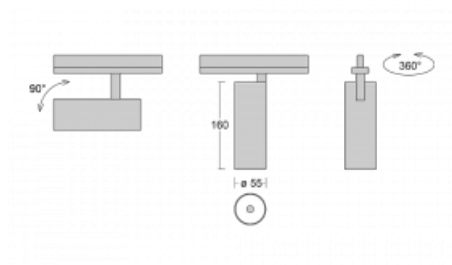

Svítidlo

Vali55

178-100F-10GGE/940, S

Svítidla Vali55 jsou svými rozměry nejmenším válcovými svítidly v naší nabídce. Vali55 mají 4 druhy reflektorů s různými úhly poloviční svítivosti, díky čemuž nabízí i velké variace světelných výstupů. Svítidla mají velmi subtilní minimalistický tvar, a tak se hodí do mnoha interiérů, ve kterých působí decentně a nenápadně. Vali55 mohou být přisazená, závěsná či polovestavná, a tak roste jejich oblast použití. Díky těmto vlastnostem naleznou uplatnění v obchodních prostorech, barech či hotelech nebo rezidencích.

Technický výkres

Typ montáže	Vestavné
Typ vyzařování	Přímé
Tvar svítidla	Kruhové
Barva svítidla	Stříbrná
Materiál	Hliník
Životnost	L80/B20 50 000 hodin
Záruka	5 let
Popis svítidla	Svítidlo polovestavné
Rozměry	ø 55 mm × 160 mm
Hmotnost	0.62 kg
Světelný zdroj	LED MODUL
Druh optiky	Reflektor
Světelný tok*	1750 lm
Teplota chromatičnosti	4000 K studená bílá
Měrný výkon	88 lm/W
MacAdam zdroje	3
Index podání barev	90
Vyzařovací úhel	45°
Příkon svítidla*	20 W
Zapojení svítidla	ON/OFF
Elektrické napětí	220-240V
Frekvence	50/60Hz