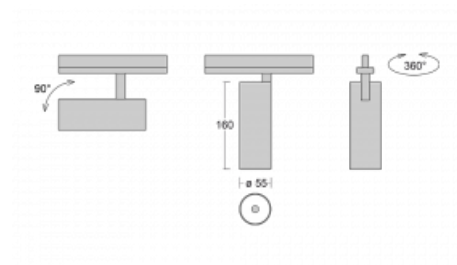

# Vali55

178-100F-10GGE/940, S

Svítidla Vali55 jsou svými rozměry nejmenším válcovými svítidly v naší nabídce. Vali55 mají 4 druhy reflektorů s různými úhly poloviční svítivosti, díky čemuž nabízí i velké variace světelných výstupů. Svítidla mají velmi subtilní minimalistický tvar, a tak se hodí do mnoha interiérů, ve kterých působí decentně a nenápadně. Vali55 mohou být přisazená, závěsná či polovestavná, a tak roste jejich oblast použití. Díky těmto vlastnostem naleznou uplatnění v obchodních prostorech, barech či hotelech nebo rezidencích.

## Technický výkres

Typ montáže	Vestavné
Typ vyzařování	Přímé
Tvar svítidla	Kruhové
Barva svítidla	Stříbrná
Materiál	Hliník
Životnost	L80/B20 50 000 hodin
Záruka	60 měsíců
Popis svítidla	Svítidlo polovestavné
Rozměry	ø 55 mm × 160 mm
Hmotnost	0.62 kg
Světelný zdroj	LED MODUL
Druh optiky	Reflektor
Světelný tok*	1750 lm ± 10 %
Teplota chromatičnosti	4000 K studená bílá
Měrný výkon	88 lm/W
MacAdam zdroje	3
Index podání barev	90
Vyzařovací úhel	45°
Příkon svítidla	20 W ± 10 %
Zapojení svítidla	Předřadník nestmívatelný
Elektrické napětí	220-240V
Frekvence	50/60Hz