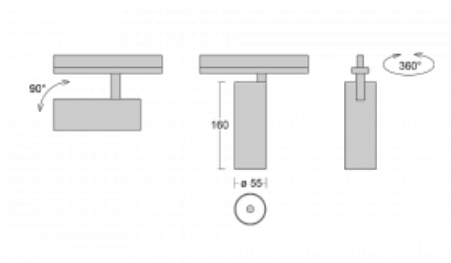

# Vali55

178-100F-10GGE/940, B

Svítidla Vali55 jsou svými rozměry nejmenším válcovými svítidly v naší nabídce. Vali55 mají 4 druhy reflektorů s různými úhly poloviční svítivosti, díky čemuž nabízí i velké variace světelných výstupů. Svítidla mají velmi subtilní minimalistický tvar, a tak se hodí do mnoha interiérů, ve kterých působí decentně a nenápadně. Vali55 mohou být přisazená, závěsná či polovestavná, a tak roste jejich oblast použití. Díky těmto vlastnostem naleznou uplatnění v obchodních prostorech, barech či hotelech nebo rezidencích.

## Technický výkres

Typ montáže	Vestavné
Typ vyzařování	Přímé
Tvar svítidla	Kruhové
Barva svítidla	Černá
Materiál	Hliník
Životnost	L80/B20 50 000 hodin
Záruka	5 let
Popis svítidla	Svítidlo polovestavné
Rozměry	ø 55 mm × 160 mm
Hmotnost	0.62 kg
Světelný zdroj	LED MODUL
Druh optiky	Reflektor
Světelný tok*	1750 lm
Teplota chromatičnosti	4000 K studená bílá
Měrný výkon	88 lm/W
MacAdam zdroje	3
Index podání barev	90
Vyzařovací úhel	45°
Příkon svítidla*	20 W
Zapojení svítidla	ON/OFF
Elektrické napětí	220-240V
Frekvence	50/60Hz