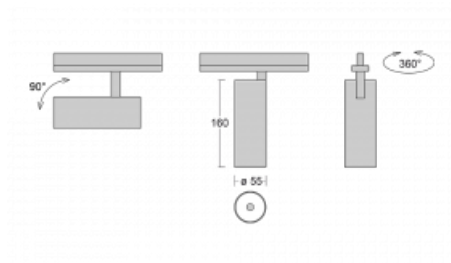

Svítidlo

Vali55

178-100F-10GGE/940, B

Svítidla Vali55 jsou svými rozměry nejmenším válcovými svítidly v naší nabídce. Vali55 mají 4 druhy reflektorů s různými úhly poloviční svítivosti, díky čemuž nabízí i velké variace světelných výstupů. Svítidla mají velmi subtilní minimalistický tvar, a tak se hodí do mnoha interiérů, ve kterých působí decentně a nenápadně. Vali55 mohou být přisazená, závěsná či polovestavná, a tak roste jejich oblast použití. Díky těmto vlastnostem naleznou uplatnění v obchodních prostorech, barech či hotelech nebo rezidencích.

Technický výkres

| | |
|------------------------|--------------------------|
| Typ montáže | Vestavné |
| Typ vyzařování | Přímé |
| Tvar svítidla | Kruhové |
| Barva svítidla | Černá |
| Materiál | Hliník |
| Životnost | L80/B20 50 000 hodin |
| Záruka | 60 měsíců |
| Popis svítidla | Svítidlo polovestavné |
| | |
| Rozměry | ø 55 mm × 160 mm |
| Hmotnost | 0.62 kg |
| Světelný zdroj | LED MODUL |
| | |
| Druh optiky | Reflektor |
| Světelný tok* | 1750 lm ± 10 % |
| Teplota chromatičnosti | 4000 K studená bílá |
| Měrný výkon | 88 lm/W |
| MacAdam zdroje | 3 |
| Index podání barev | 90 |
| Vyzařovací úhel | 45° |
| | |
| Příkon svítidla | 20 W ± 10 % |
| Zapojení svítidla | Předřadník nestmívatelný |
| Elektrické napětí | 220-240V |
| Frekvence | 50/60Hz |