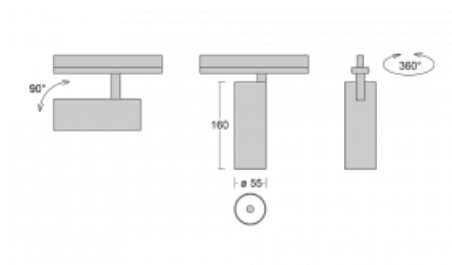

# Vali55

**178-100F-10GGE/930, W**

Svítidla Vali55 jsou svými rozměry nejmenším válcovými svítidly v naší nabídce. Vali55 mají 4 druhy reflektorů s různými úhly poloviční svítivosti, díky čemuž nabízí i velké variace světelných výstupů. Svítidla mají velmi subtilní minimalistický tvar, a tak se hodí do mnoha interiérů, ve kterých působí decentně a nenápadně. Vali55 mohou být přisazená, závěsná či polovestavná, a tak roste jejich oblast použití. Díky těmto vlastnostem naleznou uplatnění v obchodních prostorech, barech či hotelech nebo rezidencích.

**Technický výkres**

Typ montáže	Vestavné
Typ vyzařování	Přímé
Tvar svítidla	Kruhové
Barva svítidla	Bílá
Materiál	Hliník
Životnost	L80/B20 50 000 hodin
Záruka	5 let
Popis svítidla	Svítidlo polovestavné
Rozměry	ø 55 mm × 160 mm
Světelný zdroj	LED MODUL
Druh optiky	Reflektor
Světelný tok*	1650 lm
Teplota chromatičnosti	3000 K teplá bílá
Měrný výkon	83 lm/W
MacAdam zdroje	3
Index podání barev	90
Vyzařovací úhel	45°
Příkon svítidla*	20 W
Zapojení svítidla	ON/OFF
Elektrické napětí	220-240V
Frekvence	50/60Hz