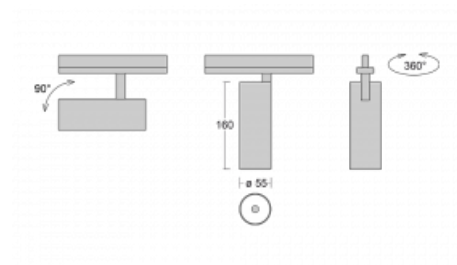

Svítidlo

Vali55

178-100F-10GGE/930, W

Svítidla Vali55 jsou svými rozměry nejmenším válcovými svítidly v naší nabídce. Vali55 mají 4 druhy reflektorů s různými úhly poloviční svítivosti, díky čemuž nabízí i velké variace světelných výstupů. Svítidla mají velmi subtilní minimalistický tvar, a tak se hodí do mnoha interiérů, ve kterých působí decentně a nenápadně. Vali55 mohou být přisazená, závěsná či polovestavná, a tak roste jejich oblast použití. Díky těmto vlastnostem naleznou uplatnění v obchodních prostorech, barech či hotelech nebo rezidencích.

Technický výkres

Typ montáže	Vestavné
Typ vyzařování	Přímé
Tvar svítidla	Kruhové
Barva svítidla	Bílá
Materiál	Hliník
Životnost	L80/B20 50 000 hodin
Záruka	5 let
Popis svítidla	Svítidlo polovestavné
Rozměry	ø 55 mm × 160 mm
Světelný zdroj	LED MODUL
Druh optiky	Reflektor
Světelný tok	1650 lm ± 10 %
Teplota chromatičnosti	3000 K teplá bílá
Měrný výkon	83 lm/W
MacAdam zdroje	3
Index podání barev	90
Vyzařovací úhel	45°
Příkon svítidla	20 W ± 10 %
Zapojení svítidla	Předradník nestmívatelný
Elektrické napětí	220-240V
Frekvence	50/60Hz