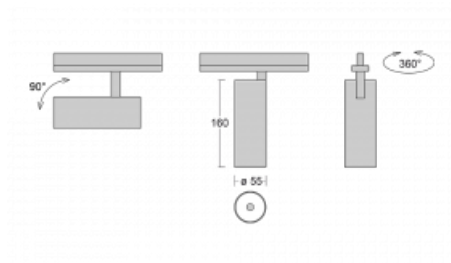

Svítidlo

Vali55

178-100F-10GGE/930, S

Svítidla Vali55 jsou svými rozměry nejmenším válcovými svítidly v naší nabídce. Vali55 mají 4 druhy reflektorů s různými úhly poloviční svítivosti, díky čemuž nabízí i velké variace světelných výstupů. Svítidla mají velmi subtilní minimalistický tvar, a tak se hodí do mnoha interiérů, ve kterých působí decentně a nenápadně. Vali55 mohou být přisazená, závěsná či polovestavná, a tak roste jejich oblast použití. Díky těmto vlastnostem naleznou uplatnění v obchodních prostorech, barech či hotelech nebo rezidencích.

Technický výkres

Typ montáže	Vestavné
Typ vyzařování	Přímé
Tvar svítidla	Kruhové
Barva svítidla	Stříbrná
Materiál	Hliník
Životnost	L80/B20 50 000 hodin
Záruka	5 let
Popis svítidla	Svítidlo polovestavné
Rozměry	ø 55 mm × 160 mm
Světelný zdroj	LED MODUL
Druh optiky	Reflektor
Světelný tok*	1650 lm
Teplota chromatičnosti	3000 K teplá bílá
Měrný výkon	83 lm/W
MacAdam zdroje	3
Index podání barev	90
Vyzařovací úhel	45°
Příkon svítidla*	20 W
Zapojení svítidla	ON/OFF
Elektrické napětí	220-240V
Frekvence	50/60Hz