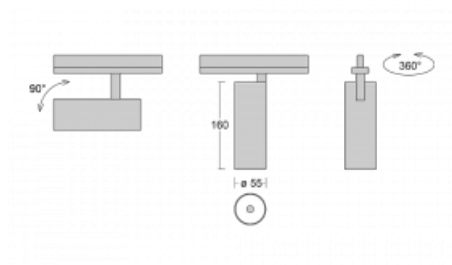

# Vali55

178-100F-10GGE/930, B

Svítidla Vali55 jsou svými rozměry nejmenším válcovými svítidly v naší nabídce. Vali55 mají 4 druhy reflektorů s různými úhly poloviční svítivosti, díky čemuž nabízí i velké variace světelných výstupů. Svítidla mají velmi subtilní minimalistický tvar, a tak se hodí do mnoha interiérů, ve kterých působí decentně a nenápadně. Vali55 mohou být přisazená, závěsná či polovestavná, a tak roste jejich oblast použití. Díky těmto vlastnostem naleznou uplatnění v obchodních prostorech, barech či hotelech nebo rezidencích.

**Technický výkres**

Typ montáže	Vestavné
Typ vyzařování	Přímé
Tvar svítidla	Kruhové
Barva svítidla	Černá
Materiál	Hliník
Životnost	L80/B20 50 000 hodin
Záruka	5 let
Popis svítidla	Svítidlo polovestavné
Rozměry	ø 55 mm × 160 mm
Světelný zdroj	LED MODUL
Druh optiky	Reflektor
Světelný tok*	1650 lm
Teplota chromatičnosti	3000 K teplá bílá
Měrný výkon	83 lm/W
MacAdam zdroje	3
Index podání barev	90
Vyzařovací úhel	45°
Příkon svítidla*	20 W
Zapojení svítidla	ON/OFF
Elektrické napětí	220-240V
Frekvence	50/60Hz