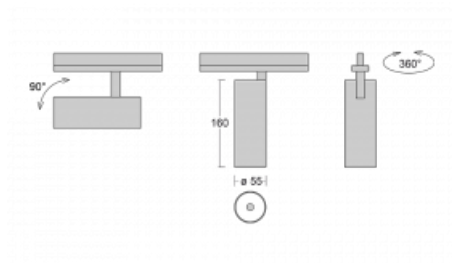

# Vali55

178-100F-10GGE/930, B

Svítidla Vali55 jsou svými rozměry nejmenším válcovými svítidly v naší nabídce. Vali55 mají 4 druhy reflektorů s různými úhly poloviční svítivosti, díky čemuž nabízí i velké variace světelných výstupů. Svítidla mají velmi subtilní minimalistický tvar, a tak se hodí do mnoha interiérů, ve kterých působí decentně a nenápadně. Vali55 mohou být přisazená, závěsná či polovestavná, a tak roste jejich oblast použití. Díky těmto vlastnostem naleznou uplatnění v obchodních prostorech, barech či hotelech nebo rezidencích.

## Technický výkres

Typ montáže	Vestavné
Typ vyzařování	Přímé
Tvar svítidla	Kruhové
Barva svítidla	Černá
Materiál	Hliník
Životnost	L80/B20 50 000 hodin
Záruka	60 měsíců
Popis svítidla	Svítidlo polovestavné
Rozměry	ø 55 mm × 160 mm
Světelný zdroj	LED MODUL
Druh optiky	Reflektor
Světelný tok*	1650 lm ± 10 %
Teplota chromatičnosti	3000 K teplá bílá
Měrný výkon	83 lm/W
MacAdam zdroje	3
Index podání barev	90
Vyzařovací úhel	45°
Příkon svítidla	20 W ± 10 %
Zapojení svítidla	Předradník nestmívatelný
Elektrické napětí	220-240V
Frekvence	50/60Hz