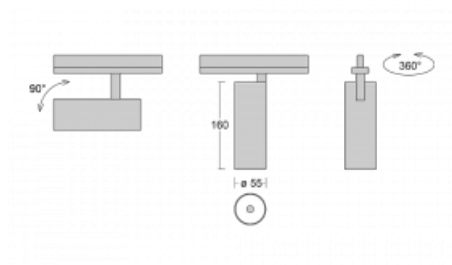

# Vali55

178-100F-10GGD/940, B

Svítidla Vali55 jsou svými rozměry nejmenším válcovými svítidly v naší nabídce. Vali55 mají 4 druhy reflektorů s různými úhly poloviční svítivosti, díky čemuž nabízí i velké variace světelných výstupů. Svítidla mají velmi subtilní minimalistický tvar, a tak se hodí do mnoha interiérů, ve kterých působí decentně a nenápadně. Vali55 mohou být přisazená, závěsná či polovestavná, a tak roste jejich oblast použití. Díky těmto vlastnostem naleznou uplatnění v obchodních prostorech, barech či hotelech nebo rezidencích.

## Technický výkres

Typ montáže	Vestavné
Typ vyzařování	Přímé
Tvar svítidla	Kruhové
Barva svítidla	Černá
Materiál	Hliník
Životnost	L80/B20 50 000 hodin
Záruka	5 let
Popis svítidla	Svítidlo polovestavné
Rozměry	ø 55 mm × 160 mm
Světelný zdroj	LED MODUL
Druh optiky	Reflektor
Světelný tok*	1750 lm
Teplota chromatičnosti	4000 K studená bílá
Měrný výkon	88 lm/W
MacAdam zdroje	3
Index podání barev	90
Vyzařovací úhel	45°
Příkon svítidla*	20 W
Zapojení svítidla	DALI
Elektrické napětí	220-240V
Frekvence	50/60Hz