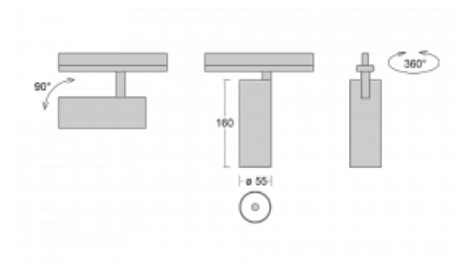

Svítidlo

Vali55

178-100F-10GGD/930, W

Svítidla Vali55 jsou svými rozměry nejmenším válcovými svítidly v naší nabídce. Vali55 mají 4 druhy reflektorů s různými úhly poloviční svítivosti, díky čemuž nabízí i velké variace světelných výstupů. Svítidla mají velmi subtilní minimalistický tvar, a tak se hodí do mnoha interiérů, ve kterých působí decentně a nenápadně. Vali55 mohou být přisazená, závěsná či polovestavná, a tak roste jejich oblast použití. Díky těmto vlastnostem naleznou uplatnění v obchodních prostorech, barech či hotelech nebo rezidencích.

Technický výkres

Typ montáže	Vestavné
Typ vyzařování	Přímé
Tvar svítidla	Kruhové
Barva svítidla	Bílá
Materiál	Hliník
Životnost	L80/B20 50 000 hodin
Záruka	5 let
Popis svítidla	Svítidlo polovestavné
Rozměry	ø 55 mm × 160 mm
Světelný zdroj	LED MODUL
Druh optiky	Reflektor
Světelný tok*	1650 lm
Teplota chromatičnosti	3000 K teplá bílá
Měrný výkon	83 lm/W
MacAdam zdroje	3
Index podání barev	90
Vyzařovací úhel	45°
Příkon svítidla*	20 W
Zapojení svítidla	DALI
Elektrické napětí	220-240V
Frekvence	50/60Hz