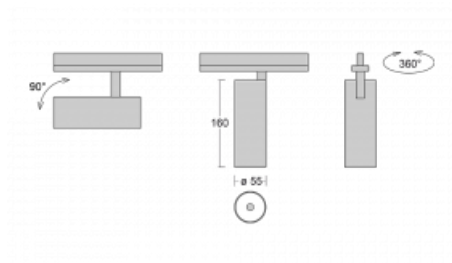

Svítidlo

Vali55

178-100F-10GGD/930, S

Svítidla Vali55 jsou svými rozměry nejmenším válcovými svítidly v naší nabídce. Vali55 mají 4 druhy reflektorů s různými úhly poloviční svítivosti, díky čemuž nabízí i velké variace světelných výstupů. Svítidla mají velmi subtilní minimalistický tvar, a tak se hodí do mnoha interiérů, ve kterých působí decentně a nenápadně. Vali55 mohou být přisazená, závěsná či polovestavná, a tak roste jejich oblast použití. Díky těmto vlastnostem naleznou uplatnění v obchodních prostorech, barech či hotelech nebo rezidencích.

Technický výkres

Typ montáže	Vestavné
Typ vyzařování	Přímé
Tvar svítidla	Kruhové
Barva svítidla	Stříbrná
Materiál	Hliník
Životnost	L80/B20 50 000 hodin
Záruka	60 měsíců
Popis svítidla	Svítidlo polovestavné
Rozměry	ø 55 mm × 160 mm
Světelný zdroj	LED MODUL
Druh optiky	Reflektor
Světelný tok*	1650 lm ± 10 %
Teplota chromatičnosti	3000 K teplá bílá
Měrný výkon	83 lm/W
MacAdam zdroje	3
Index podání barev	90
Vyzařovací úhel	45°
Příkon svítidla	20 W ± 10 %
Zapojení svítidla	Stmívatelné DALI
Elektrické napětí	220-240V
Frekvence	50/60Hz