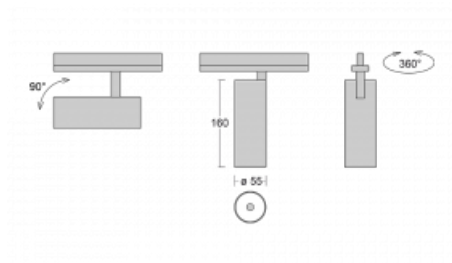

Svítidlo

Vali55

178-100F-10GDE/940, W

Svítidla Vali55 jsou svými rozměry nejmenším válcovými svítidly v naší nabídce. Vali55 mají 4 druhy reflektorů s různými úhly poloviční svítivosti, díky čemuž nabízí i velké variace světelných výstupů. Svítidla mají velmi subtilní minimalistický tvar, a tak se hodí do mnoha interiérů, ve kterých působí decentně a nenápadně. Vali55 mohou být přisazená, závěsná či polovestavná, a tak roste jejich oblast použití. Díky těmto vlastnostem naleznou uplatnění v obchodních prostorech, barech či hotelech nebo rezidencích.

Technický výkres

Typ montáže	Vestavné
Typ vyzařování	Přímé
Tvar svítidla	Kruhové
Barva svítidla	Bílá
Materiál	Hliník
Životnost	L80/B20 50 000 hodin
Záruka	60 měsíců
Popis svítidla	Svítidlo polovestavné
Rozměry	ø 55 mm × 160 mm
Světelný zdroj	LED MODUL
Druh optiky	Reflektor
Světelný tok*	1250 lm ± 10 %
Teplota chromatičnosti	4000 K studená bílá
Měrný výkon	92 lm/W
MacAdam zdroje	3
Index podání barev	90
Vyzařovací úhel	45°
Příkon svítidla	13.6 W ± 10 %
Zapojení svítidla	Předradník nestmívatelný
Elektrické napětí	220-240V
Frekvence	50/60Hz