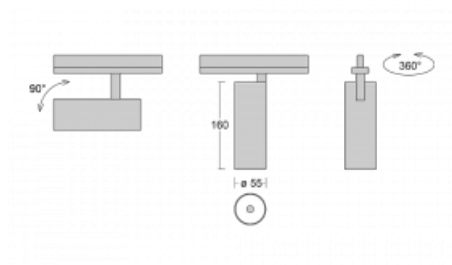

# Vali55

178-100F-10GDE/940, B

Svítidla Vali55 jsou svými rozměry nejmenším válcovými svítidly v naší nabídce. Vali55 mají 4 druhy reflektorů s různými úhly poloviční svítivosti, díky čemuž nabízí i velké variace světelných výstupů. Svítidla mají velmi subtilní minimalistický tvar, a tak se hodí do mnoha interiérů, ve kterých působí decentně a nenápadně. Vali55 mohou být přisazená, závěsná či polovestavná, a tak roste jejich oblast použití. Díky těmto vlastnostem naleznou uplatnění v obchodních prostorech, barech či hotelech nebo rezidencích.

## Technický výkres

Typ montáže	Vestavné
Typ vyzařování	Přímé
Tvar svítidla	Kruhové
Barva svítidla	Černá
Materiál	Hliník
Životnost	L80/B20 50 000 hodin
Záruka	60 měsíců
Popis svítidla	Svítidlo polovestavné
Rozměry	ø 55 mm × 160 mm
Světelný zdroj	LED MODUL
Druh optiky	Reflektor
Světelný tok*	1250 lm ± 10 %
Teplota chromatičnosti	4000 K studená bílá
Měrný výkon	92 lm/W
MacAdam zdroje	3
Index podání barev	90
Vyzařovací úhel	45°
Příkon svítidla	13.6 W ± 10 %
Zapojení svítidla	Předradník nestmívatelný
Elektrické napětí	220-240V
Frekvence	50/60Hz