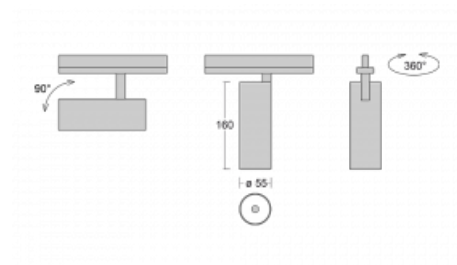

Svítidlo

Vali55

178-100F-10GDE/940, B

Svítidla Vali55 jsou svými rozměry nejmenším válcovými svítidly v naší nabídce. Vali55 mají 4 druhy reflektorů s různými úhly poloviční svítivosti, díky čemuž nabízí i velké variace světelných výstupů. Svítidla mají velmi subtilní minimalistický tvar, a tak se hodí do mnoha interiérů, ve kterých působí decentně a nenápadně. Vali55 mohou být přisazená, závěsná či polovestavná, a tak roste jejich oblast použití. Díky těmto vlastnostem naleznou uplatnění v obchodních prostorech, barech či hotelech nebo rezidencích.

Technický výkres

Typ montáže	Vestavné
Typ vyzařování	Přímé
Tvar svítidla	Kruhové
Barva svítidla	Černá
Materiál	Hliník
Životnost	L80/B20 50 000 hodin
Záruka	5 let
Popis svítidla	Svítidlo polovestavné
Rozměry	ø 55 mm × 160 mm
Světelný zdroj	LED MODUL
Druh optiky	Reflektor
Světelný tok*	1250 lm
Teplota chromatičnosti	4000 K studená bílá
Měrný výkon	92 lm/W
MacAdam zdroje	3
Index podání barev	90
Vyzařovací úhel	45°
Příkon svítidla*	13.6 W
Zapojení svítidla	ON/OFF
Elektrické napětí	220-240V
Frekvence	50/60Hz