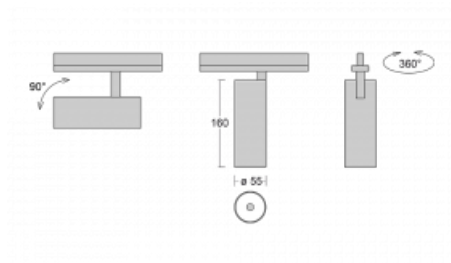

Svítidlo

Vali55

178-100F-10GDE/930, B

Svítidla Vali55 jsou svými rozměry nejmenším válcovými svítidly v naší nabídce. Vali55 mají 4 druhy reflektorů s různými úhly poloviční svítivosti, díky čemuž nabízí i velké variace světelných výstupů. Svítidla mají velmi subtilní minimalistický tvar, a tak se hodí do mnoha interiérů, ve kterých působí decentně a nenápadně. Vali55 mohou být přisazená, závěsná či polovestavná, a tak roste jejich oblast použití. Díky těmto vlastnostem naleznou uplatnění v obchodních prostorech, barech či hotelech nebo rezidencích.

Technický výkres

Typ montáže	Vestavné
Typ vyzařování	Přímé
Tvar svítidla	Kruhové
Barva svítidla	Černá
Materiál	Hliník
Životnost	L80/B20 50 000 hodin
Záruka	5 let
Popis svítidla	Svítidlo polovestavné
Rozměry	ø 55 mm × 160 mm
Hmotnost	0.6 kg
Světelný zdroj	LED MODUL
Druh optiky	Reflektor
Světelný tok*	1200 lm
Teplota chromatičnosti	3000 K teplá bílá
Měrný výkon	88 lm/W
MacAdam zdroje	3
Index podání barev	90
Vyzařovací úhel	45°
Příkon svítidla*	13.6 W
Zapojení svítidla	ON/OFF
Elektrické napětí	220-240V
Frekvence	50/60Hz