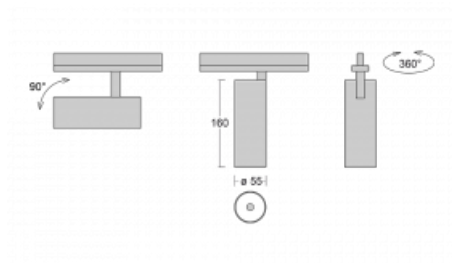

Svítidlo

Vali55

178-100F-10GDD/940, S

Svítidla Vali55 jsou svými rozměry nejmenším válcovými svítidly v naší nabídce. Vali55 mají 4 druhy reflektorů s různými úhly poloviční svítivosti, díky čemuž nabízí i velké variace světelných výstupů. Svítidla mají velmi subtilní minimalistický tvar, a tak se hodí do mnoha interiérů, ve kterých působí decentně a nenápadně. Vali55 mohou být přisazená, závěsná či polovestavná, a tak roste jejich oblast použití. Díky těmto vlastnostem naleznou uplatnění v obchodních prostorech, barech či hotelech nebo rezidencích.

Technický výkres

Typ montáže	Vestavné
Typ vyzařování	Přímé
Tvar svítidla	Kruhové
Barva svítidla	Stříbrná
Materiál	Hliník
Životnost	L80/B20 50 000 hodin
Záruka	60 měsíců
Popis svítidla	Svítidlo polovestavné
Rozměry	ø 55 mm × 160 mm
Světelný zdroj	LED MODUL
Druh optiky	Reflektor
Světelný tok*	1250 lm ± 10 %
Teplota chromatičnosti	4000 K studená bílá
Měrný výkon	92 lm/W
MacAdam zdroje	3
Index podání barev	90
Vyzařovací úhel	45°
Příkon svítidla	13.6 W ± 10 %
Zapojení svítidla	Stmívatelné DALI
Elektrické napětí	220-240V
Frekvence	50/60Hz