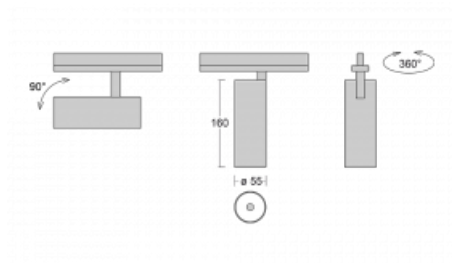

Svítidlo

Vali55

178-100F-10GDD/940, B

Svítidla Vali55 jsou svými rozměry nejmenším válcovými svítidly v naší nabídce. Vali55 mají 4 druhy reflektorů s různými úhly poloviční svítivosti, díky čemuž nabízí i velké variace světelných výstupů. Svítidla mají velmi subtilní minimalistický tvar, a tak se hodí do mnoha interiérů, ve kterých působí decentně a nenápadně. Vali55 mohou být přisazená, závěsná či polovestavná, a tak roste jejich oblast použití. Díky těmto vlastnostem naleznou uplatnění v obchodních prostorech, barech či hotelech nebo rezidencích.

Technický výkres

Typ montáže	Vestavné
Typ vyzařování	Přímé
Tvar svítidla	Kruhové
Barva svítidla	Černá
Materiál	Hliník
Životnost	L80/B20 50 000 hodin
Záruka	5 let
Popis svítidla	Svítidlo polovestavné
Rozměry	ø 55 mm × 160 mm
Světelný zdroj	LED MODUL
Druh optiky	Reflektor
Světelný tok*	1250 lm
Teplota chromatičnosti	4000 K studená bílá
Měrný výkon	92 lm/W
MacAdam zdroje	3
Index podání barev	90
Vyzařovací úhel	45°
Příkon svítidla*	13.6 W
Zapojení svítidla	DALI
Elektrické napětí	220-240V
Frekvence	50/60Hz

 **CE IP 20**

*±10 %

Ke stažení

Montážní návod

Fotografie