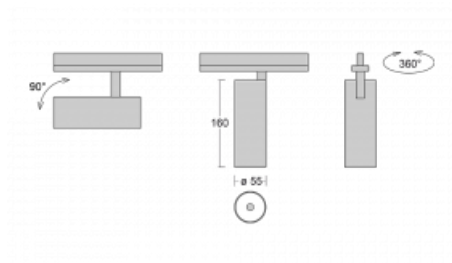

# Vali55

178-100F-10GDD/930, W

Svítidla Vali55 jsou svými rozměry nejmenším válcovými svítidly v naší nabídce. Vali55 mají 4 druhy reflektorů s různými úhly poloviční svítivosti, díky čemuž nabízí i velké variace světelných výstupů. Svítidla mají velmi subtilní minimalistický tvar, a tak se hodí do mnoha interiérů, ve kterých působí decentně a nenápadně. Vali55 mohou být přisazená, závěsná či polovestavná, a tak roste jejich oblast použití. Díky těmto vlastnostem naleznou uplatnění v obchodních prostorech, barech či hotelech nebo rezidencích.

## Technický výkres

Typ montáže	Vestavné
Typ vyzařování	Přímé
Tvar svítidla	Kruhové
Barva svítidla	Bílá
Materiál	Hliník
Životnost	L80/B20 50 000 hodin
Záruka	60 měsíců
Popis svítidla	Svítidlo polovestavné
Rozměry	ø 55 mm × 160 mm
Hmotnost	0.7 kg
Světelný zdroj	LED MODUL
Druh optiky	Reflektor
Světelný tok*	1200 lm ± 10 %
Teplota chromatičnosti	3000 K teplá bílá
Měrný výkon	88 lm/W
MacAdam zdroje	3
Index podání barev	90
Vyzařovací úhel	45°
Příkon svítidla	13.6 W ± 10 %
Zapojení svítidla	Stmívatelné DALI
Elektrické napětí	220-240V
Frekvence	50/60Hz