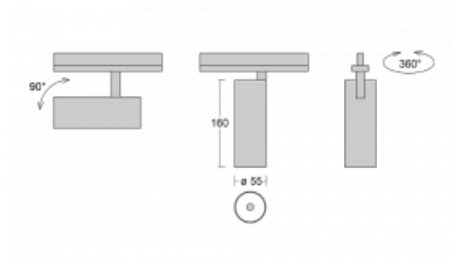

Svítidlo

Vali55

178-100F-10GDD/930, B

Svítidla Vali55 jsou svými rozměry nejmenším válcovými svítidly v naší nabídce. Vali55 mají 4 druhy reflektorů s různými úhly poloviční svítivosti, díky čemuž nabízí i velké variace světelných výstupů. Svítidla mají velmi subtilní minimalistický tvar, a tak se hodí do mnoha interiérů, ve kterých působí decentně a nenápadně. Vali55 mohou být přisazená, závěsná či polovestavná, a tak roste jejich oblast použití. Díky těmto vlastnostem naleznou uplatnění v obchodních prostorech, barech či hotelech nebo rezidencích.

Technický výkres

Typ montáže	Vestavné
Typ vyzařování	Přímé
Tvar svítidla	Kruhové
Barva svítidla	Černá
Materiál	Hliník
Životnost	L80/B20 50 000 hodin
Záruka	60 měsíců
Popis svítidla	Svítidlo polovestavné
Rozměry	ø 55 mm × 160 mm
Hmotnost	0.7 kg
Světelný zdroj	LED MODUL
Druh optiky	Reflektor
Světelný tok*	1200 lm ± 10 %
Teplota chromatičnosti	3000 K teplá bílá
Měrný výkon	88 lm/W
MacAdam zdroje	3
Index podání barev	90
Vyzařovací úhel	45°
Příkon svítidla	13.6 W ± 10 %
Zapojení svítidla	Stmívatelné DALI
Elektrické napětí	220-240V
Frekvence	50/60Hz