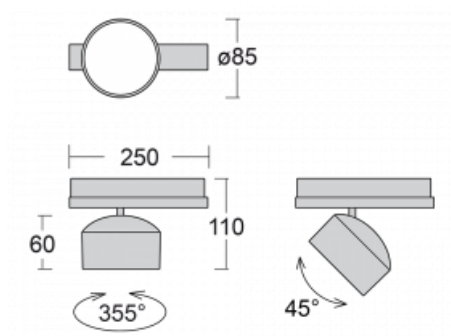

Svítidlo

Drob

177-600W-10GGE/940, W

Naklápěcí lištová svítidla s možností stmívání svým tvarem lehce připomínají reflektory historických vozů. Obsahují vysoce svítící LED s podáním barev $R_a > 80$ či $R_a > 90$, transparentní plexi či satinovaný difuzor. Svítidla používají adaptéry pro tříokruhové lišty Global Track. Díky minimalistickému designu mají nižší světelné toky, a proto jsou vhodná spíše do menších obchodů s nižšími stropy, jako jsou například drogerie nebo lékárny. Svě uplatnění ale mohou najít i v barech nebo méně formálních recepcích.

Technický výkres

Typ montáže	Lištové
Typ vyzařování	Přímé
Tvar svítidla	Kruhové
Barva svítidla	Bílá
Materiál	Hliník
Životnost	L80/B20 50 000 hodin
Záruka	60 měsíců
Popis svítidla	Svítidlo lištové
Rozměry	ø 85 mm × 110 mm
Hmotnost	0.45 kg
Světelný zdroj	LED MODUL
Druh optiky	Reflektor
Světelný tok*	2000 lm ± 10 %
Teplota chromatičnosti	4000 K studená bílá
Měrný výkon	120 lm/W
MacAdam zdroje	3
Index podání barev	90
Vyzařovací úhel	52°
UGR max. X=4H Y=8H, ρ=70,50,20	19.5
Příkon svítidla	16.7 W ± 10 %
Zapojení svítidla	Předradník nestmívatelný
Elektrické napětí	220-240V
Frekvence	50/60Hz

  IP 20

Křivka

Ke stažení[Montážní návod](#)[Fotografie](#)

Příslušenství

00-00300, N
 lankový závěs 2000mm
 -1 ks

00-00301, N
 lankový závěs 4000mm
 -1 ks

00-00302, N
 lankový závěs 6000mm
 -1 ks

00-00363, K
 kabel 5x1,5 2000mm