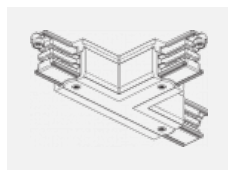

XTS37-2, black
spojka T vnitřní levá, černá