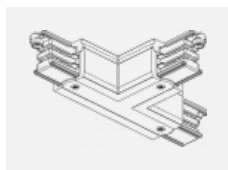

XTS37-1, grey
spojka T vnitřní levá, šedá