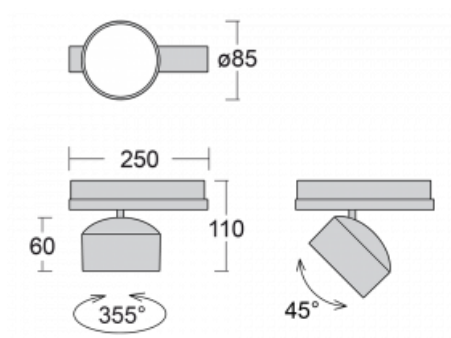

Svítidlo

Drob

177-600W-10GGE/940, B

Naklápěcí lištová svítidla s možností stmívání svým tvarem lehce připomínají reflektory historických vozů. Obsahují vysoce svítící LED s podáním barev $R_a > 80$ či $R_a > 90$, transparentní plexi či satinovaný difuzor. Svítidla používají adaptéry pro tříokružové lišty Global Track. Díky minimalistickému designu mají nižší světelné toky, a proto jsou vhodná spíše do menších obchodů s nižšími stropy, jako jsou například drogerie nebo lékárny. Svě uplatnění ale mohou najít i v barech nebo méně formálních recepcích.

Technický výkres

Typ montáže	Lištové
Typ vyzařování	Přímé
Tvar svítidla	Kruhové
Barva svítidla	Černá
Materiál	Hliník
Životnost	L80/B20 50 000 hodin
Záruka	60 měsíců
Popis svítidla	Svítidlo lištové
Rozměry	ø 85 mm × 110 mm
Hmotnost	0.45 kg
Světelný zdroj	LED MODUL
Druh optiky	Reflektor
Světelný tok	2000 lm ± 10 %
Teplota chromatičnosti	4000 K studená bílá
Měrný výkon	120 lm/W
MacAdam zdroje	3
Index podání barev	90
Vyzařovací úhel	52°
UGR max. X=4H Y=8H, ρ=70,50,20	19.5
Příkon svítidla	16.7 W ± 10 %
Zapojení svítidla	Předradník nestmívatelný
Elektrické napětí	220-240V
Frekvence	50/60Hz

CE IP 20

Křivka

Ke stažení[Montážní návod](#)[Fotografie](#)

Příslušenství

00-00300, N
 lankový závěs 2000mm
 -1 ks

00-00301, N
 lankový závěs 4000mm
 -1 ks

00-00302, N
 lankový závěs 6000mm
 -1 ks

00-00363, K
 kabel 5x1,5 2000mm