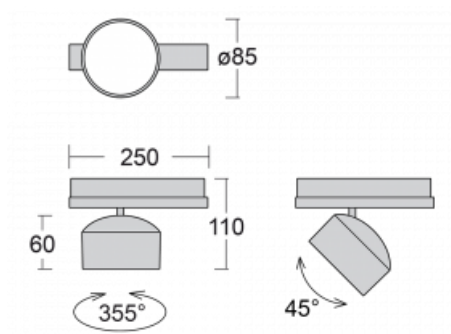

Svítidlo

Drob-T

177-600W-10GGE/930, S

Naklápěcí lištová svítidla s možností stmívání svým tvarem lehce připomínají reflektory historických vozů. Obsahují vysoce svítící LED s podáním barev Ra > 80 či Ra > 90, transparentní plexi či satinovaný difuzor. Svítidla používají adaptéry pro tříokruhové lišty Global Track. Díky minimalistickému designu mají nižší světelný tok, a proto jsou vhodná spíše do menších obchodů s nižšími stropy, jako jsou například drogerie nebo lékárny. Svě uplatnění ale mohou najít i v barech nebo méně formálních recepcích.

Technický výkres

Typ montáže	Lištové
Typ vyzařování	Přímé
Tvar svítidla	Kruhové
Barva svítidla	Stříbrná
Materiál	Hliník
Životnost	L80/B20 50 000 hodin
Záruka	5 let
Popis svítidla	Svítidlo lištové
Rozměry	ø 85 mm × 110 mm
Hmotnost	0.45 kg
Světelný zdroj	LED MODUL
Druh optiky	Reflektor
Světelný tok*	1900 lm
Teplota chromatičnosti	3000 K teplá bílá
Měrný výkon	114 lm/W
Index podání barev	90
Vyzařovací úhel	52°
UGR max. X=4H Y=8H, ρ=70,50,20	19.4
Příkon svítidla*	16.7 W
Zapojení svítidla	ON/OFF
Elektrické napětí	220-240V
Frekvence	50/60Hz

CE IP 20

*±10 %

Křivka

Ke stažení

Montážní návod

Fotografie

Příslušenství

00-00300, N
 lankový závěs 2000mm
 -1 ks