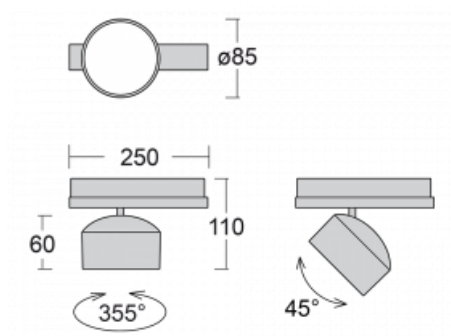

Svítidlo

Drob

177-600W-10GGE/930, B

Naklápěcí lištová svítidla s možností stmívání svým tvarem lehce připomínají reflektory historických vozů. Obsahují vysoce svítící LED s podáním barev $R_a > 80$ či $R_a > 90$, transparentní plexi či satinovaný difuzor. Svítidla používají adaptéry pro tříokruhové lišty Global Track. Díky minimalistickému designu mají nižší světelné toky, a proto jsou vhodná spíše do menších obchodů s nižšími stropy, jako jsou například drogerie nebo lékárny. Svě uplatnění ale mohou najít i v barech nebo méně formálních recepcích.

Technický výkres

Typ montáže	Lištové
Typ vyzařování	Přímé
Tvar svítidla	Kruhové
Barva svítidla	Černá
Materiál	Hliník
Životnost	L80/B20 50 000 hodin
Záruka	60 měsíců
Popis svítidla	Svítidlo lištové
Rozměry	ø 85 mm × 110 mm
Hmotnost	0.45 kg
Světelný zdroj	LED MODUL
Druh optiky	Reflektor
Světelný tok	1900 lm ± 10 %
Teplota chromatičnosti	3000 K teplá bílá
Měrný výkon	114 lm/W
MacAdam zdroje	3
Index podání barev	90
Vyzařovací úhel	52°
UGR max. X=4H Y=8H, ρ=70,50,20	19.4
Příkon svítidla	16.7 W ± 10 %
Zapojení svítidla	Předradník nestmívatelný
Elektrické napětí	220-240V
Frekvence	50/60Hz

 **CE** IP 20

Křivka

Ke stažení[Montážní návod](#)[Fotografie](#)

Příslušenství

00-00300, N
 lankový závěs 2000mm
 -1 ks

00-00301, N
 lankový závěs 4000mm
 -1 ks

00-00302, N
 lankový závěs 6000mm
 -1 ks

00-00363, K
 kabel 5x1,5 2000mm