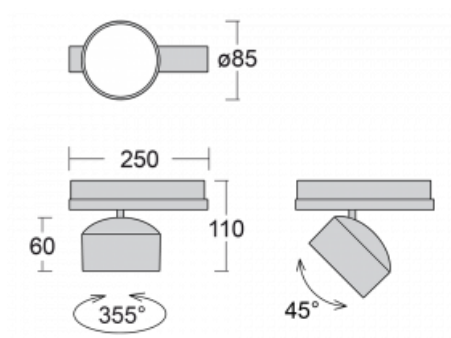

Svítidlo

Drob

177-600W-10GGE/840, W

Naklápěcí lištová svítidla s možností stmívání svým tvarem lehce připomínají reflektory historických vozů. Obsahují vysoce svítící LED s podáním barev $R_a > 80$ či $R_a > 90$, transparentní plexi či satinovaný difuzor. Svítidla používají adaptéry pro tříokruhové lišty Global Track. Díky minimalistickému designu mají nižší světelné toky, a proto jsou vhodná spíše do menších obchodů s nižšími stropy, jako jsou například drogerie nebo lékárny. Svě uplatnění ale mohou najít i v barech nebo méně formálních recepcích.

Technický výkres

Typ montáže	Lištové
Typ vyzařování	Přímé
Tvar svítidla	Kruhové
Barva svítidla	Bílá
Materiál	Hliník
Životnost	L80/B20 50 000 hodin
Záruka	60 měsíců
Popis svítidla	Svítidlo lištové
Rozměry	ø 85 mm × 110 mm
Hmotnost	0.45 kg
Světelný zdroj	LED MODUL
Druh optiky	Reflektor
Světelný tok*	2300 lm ± 10 %
Teplota chromatičnosti	4000 K studená bílá
Měrný výkon	138 lm/W
MacAdam zdroje	3
Index podání barev	80
Vyzařovací úhel	52°
UGR max. X=4H Y=8H, ρ=70,50,20	20
Příkon svítidla	16.7 W ± 10 %
Zapojení svítidla	Předradník nestmívatelný
Elektrické napětí	220-240V
Frekvence	50/60Hz

  IP 20

Křivka

Ke stažení[Montážní návod](#)[Fotografie](#)

Příslušenství

00-00300, N
 lankový závěs 2000mm
 -1 ks

00-00301, N
 lankový závěs 4000mm
 -1 ks

00-00302, N
 lankový závěs 6000mm
 -1 ks

00-00363, K
 kabel 5x1,5 2000mm