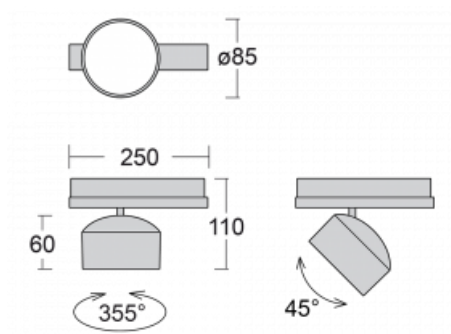

Svítidlo

Drob

177-600W-10GGE/840, S

Naklápěcí lištová svítidla s možností stmívání svým tvarem lehce připomínají reflektory historických vozů. Obsahují vysoce svítící LED s podáním barev $R_a > 80$ či $R_a > 90$, transparentní plexi či satinovaný difuzor. Svítidla používají adaptéry pro tříokruhové lišty Global Track. Díky minimalistickému designu mají nižší světelné toky, a proto jsou vhodná spíše do menších obchodů s nižšími stropy, jako jsou například drogerie nebo lékárny. Svě uplatnění ale mohou najít i v barech nebo méně formálních recepcích.

Technický výkres

Typ montáže	Lištové
Typ vyzařování	Přímé
Tvar svítidla	Kruhové
Barva svítidla	Stříbrná
Materiál	Hliník
Životnost	L80/B20 50 000 hodin
Záruka	60 měsíců
Popis svítidla	Svítidlo lištové
Rozměry	ø 85 mm × 110 mm
Hmotnost	0.45 kg
Světelný zdroj	LED MODUL
Druh optiky	Reflektor
Světelný tok*	2300 lm ± 10 %
Teplota chromatičnosti	4000 K studená bílá
Měrný výkon	138 lm/W
Index podání barev	80
Vyzařovací úhel	52°
UGR max. X=4H Y=8H, ρ=70,50,20	20
Příkon svítidla	16.7 W ± 10 %
Zapojení svítidla	Předřadník nestmívatelný
Elektrické napětí	220-240V
Frekvence	50/60Hz

 **CE** IP 20

Křivka

Ke stažení[Montážní návod](#)[Fotografie](#)

Příslušenství

00-00300, N
 lankový závěs 2000mm
 -1 ks

00-00301, N
 lankový závěs 4000mm
 -1 ks

00-00302, N
 lankový závěs 6000mm
 -1 ks

00-00363, K
 kabel 5x1,5 2000mm