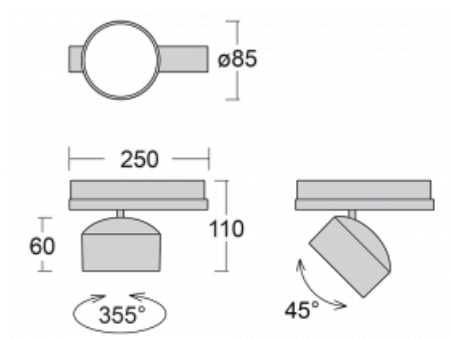

Svítidlo

Drob-T

177-600W-10GGE/840, B

Naklápěcí lištová svítidla s možností stmívání svým tvarem lehce připomínají reflektory historických vozů. Obsahují vysoce svítící LED s podáním barev $R_a > 80$ či $R_a > 90$, transparentní plexi či satinovaný difuzor. Svítidla používají adaptéry pro tříokruhové lišty Global Track. Díky minimalistickému designu mají nižší světelné toky, a proto jsou vhodná spíše do menších obchodů s nižšími stropy, jako jsou například drogerie nebo lékárny. Své uplatnění ale mohou najít i v barech nebo méně formálních recepcích.

Technický výkres

Typ montáže	Lištové
Typ vyzařování	Přímé
Tvar svítidla	Kruhové
Barva svítidla	Černá
Materiál	Hliník
Životnost	L80/B20 50 000 hodin
Záruka	5 let
Popis svítidla	Svítidlo lištové
Rozměry	ø 85 mm × 110 mm
Hmotnost	0.45 kg
Světelný zdroj	LED MODUL
Druh optiky	Reflektor
Světelný tok*	2300 lm
Teplota chromatičnosti	4000 K studená bílá
Měrný výkon	138 lm/W
MacAdam zdroje	3
Index podání barev	80
Vyzařovací úhel	52°
UGR max. X=4H Y=8H, ρ=70,50,20	20
Příkon svítidla*	16.7 W
Zapojení svítidla	ON/OFF
Elektrické napětí	220-240V
Frekvence	50/60Hz