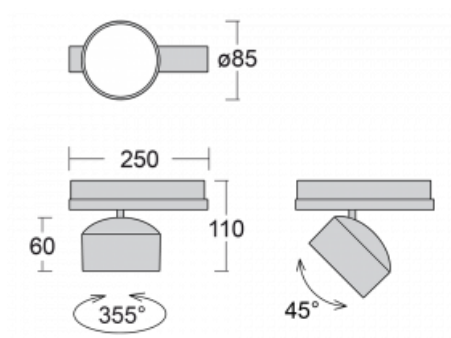

Svítidlo

Drob

177-600W-10GGE/840, B

Naklápěcí lištová svítidla s možností stmívání svým tvarem lehce připomínají reflektory historických vozů. Obsahují vysoce svítící LED s podáním barev Ra > 80 či Ra > 90, transparentní plexi či satinovaný difuzor. Svítidla používají adaptéry pro tříokruhové lišty Global Track. Díky minimalistickému designu mají nižší světelné toky, a proto jsou vhodná spíše do menších obchodů s nižšími stropy, jako jsou například drogerie nebo lékárny. Svě uplatnění ale mohou najít i v barech nebo méně formálních recepcích.

Technický výkres

| | |
|-----------------------------------|--------------------------|
| Typ montáže | Lištové |
| Typ vyzařování | Přímé |
| Tvar svítidla | Kruhové |
| Barva svítidla | Černá |
| Materiál | Hliník |
| Životnost | L80/B20 50 000 hodin |
| Záruka | 60 měsíců |
| Popis svítidla | Svítidlo lištové |
| Rozměry | ø 85 mm × 110 mm |
| Hmotnost | 0.45 kg |
| Světelný zdroj | LED MODUL |
| Druh optiky | Reflektor |
| Světelný tok* | 2300 lm ± 10 % |
| Teplota chromatičnosti | 4000 K studená bílá |
| Měrný výkon | 138 lm/W |
| MacAdam zdroje | 3 |
| Index podání barev | 80 |
| Vyzařovací úhel | 52° |
| UGR max. X=4H Y=8H, ρ=70,50,20 | 20 |
| Příkon svítidla | 16.7 W ± 10 % |
| Zapojení svítidla | Předradník nestmívatelný |
| Elektrické napětí | 220-240V |
| Frekvence | 50/60Hz |