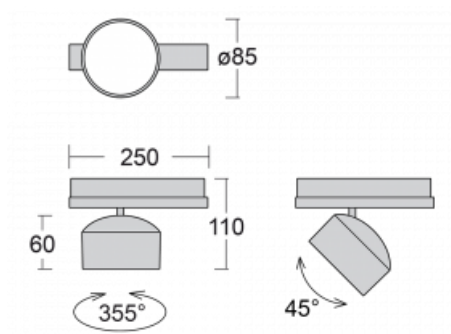

Svítidlo

Drob-T

177-600W-10GGE/830, S

Naklápěcí lištová svítidla s možností stmívání svým tvarem lehce připomínají reflektory historických vozů. Obsahují vysoce svítící LED s podáním barev $R_a > 80$ či $R_a > 90$, transparentní plexi či satinovaný difuzor. Svítidla používají adaptéry pro tříokruhové lišty Global Track. Díky minimalistickému designu mají nižší světelný tok, a proto jsou vhodná spíše do menších obchodů s nižšími stropy, jako jsou například drogerie nebo lékárny. Svě uplatnění ale mohou najít i v barech nebo méně formálních recepcích.

Technický výkres

Typ montáže	Lištové
Typ vyzařování	Přímé
Tvar svítidla	Kruhové
Barva svítidla	Stříbrná
Materiál	Hliník
Životnost	L80/B20 50 000 hodin
Záruka	5 let
Popis svítidla	Svítidlo lištové
Rozměry	ø 85 mm × 110 mm
Hmotnost	0.45 kg
Světelný zdroj	LED MODUL
Druh optiky	Reflektor
Světelný tok*	2200 lm
Teplota chromatičnosti	3000 K teplá bílá
Měrný výkon	132 lm/W
Index podání barev	80
Vyzařovací úhel	52°
UGR max. X=4H Y=8H, ρ=70,50,20	19.9
Příkon svítidla*	16.7 W
Zapojení svítidla	ON/OFF
Elektrické napětí	220-240V
Frekvence	50/60Hz