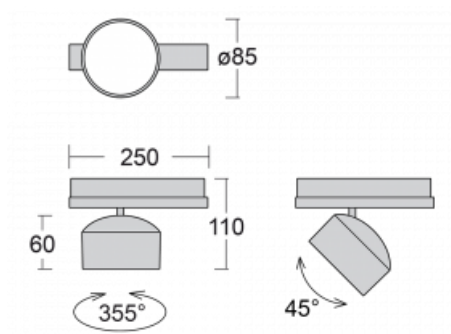

Svítidlo

Drob

177-600W-10GGE/830, S

Naklápěcí lištová svítidla s možností stmívání svým tvarem lehce připomínají reflektory historických vozů. Obsahují vysoce svítící LED s podáním barev $R_a > 80$ či $R_a > 90$, transparentní plexi či satinovaný difuzor. Svítidla používají adaptéry pro tříokruhové lišty Global Track. Díky minimalistickému designu mají nižší světelné toky, a proto jsou vhodná spíše do menších obchodů s nižšími stropy, jako jsou například drogerie nebo lékárny. Svě uplatnění ale mohou najít i v barech nebo méně formálních recepcích.

Technický výkres

Typ montáže	Lištové
Typ vyzařování	Přímé
Tvar svítidla	Kruhové
Barva svítidla	Stříbrná
Materiál	Hliník
Životnost	L80/B20 50 000 hodin
Záruka	60 měsíců
Popis svítidla	Svítidlo lištové
Rozměry	ø 85 mm × 110 mm
Hmotnost	0.45 kg
Světelný zdroj	LED MODUL
Druh optiky	Reflektor
Světelný tok	2200 lm ± 10 %
Teplota chromatičnosti	3000 K teplá bílá
Měrný výkon	132 lm/W
Index podání barev	80
Vyzařovací úhel	52°
UGR max. X=4H Y=8H, ρ=70,50,20	19.9
Příkon svítidla	16.7 W ± 10 %
Zapojení svítidla	Předřadník nestmívatelný
Elektrické napětí	220-240V
Frekvence	50/60Hz

 **CE** IP 20

Křivka

Ke stažení[Montážní návod](#)[Fotografie](#)

Příslušenství

00-00300, N
 lankový závěs 2000mm
 -1 ks

00-00301, N
 lankový závěs 4000mm
 -1 ks

00-00302, N
 lankový závěs 6000mm
 -1 ks

00-00363, K
 kabel 5x1,5 2000mm